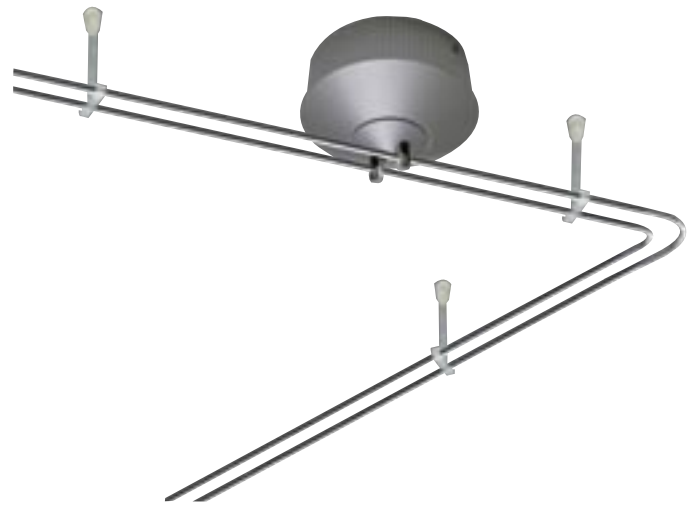

Light&Easy Basic Bogen 150 VA
 230/12V, 150VA 
 ⇄280cm  30mm
 EAN 4000870 054123
5412

Light&Easy Basic Bogen 300 VA
 230/12V, 300VA 
 ⇄420cm  30mm
 EAN 4000870 054116
5411

Light&Easy Basic Hip Hop 200 VA
 230/12V, 200VA 
 ⇄210/140cm  30mm
 EAN 4000870 054109
5410

Light&Easy Basic Ocean 200 VA
 230/12V, 200VA 
 ⇄350cm  30mm
 EAN 4000870 054130
5413