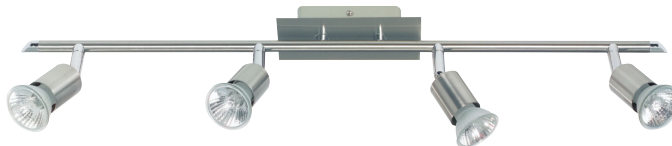

Georgia

Eisen gebürstet
Acier brossé
Staal geborsteld

836.04

Georgia
incl. 1x50W, GU10
230V
∅55 ⇔ 120 ⇕ 160mm
EAN 4000870 663639
663.63

Georgia
incl. 2x50W, GU10
230V
∅55 ⇔ 396 ⇕ 160mm
EAN 4000870 663646
663.64

Georgia
incl. 3x50W, GU10
230V
∅55 ⇔ 600 ⇕ 160mm
EAN 4000870 663653
663.65

Georgia
incl. 4x50W, GU10
230V
∅55 ⇔ 675 ⇕ 160mm
EAN 4000870 663660
663.66