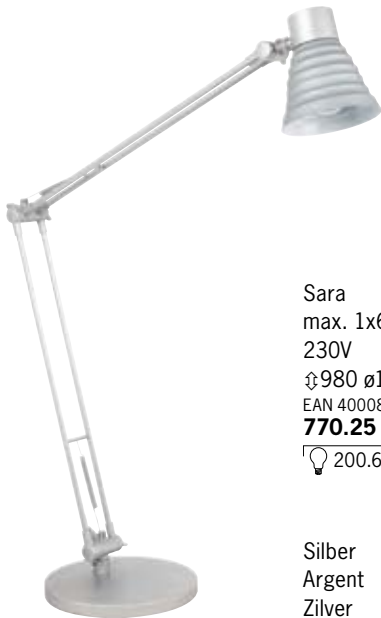

Anni
max. 1x60W, E27
230V
⌀600-1100 ø200mm
EAN 4000870 770283
770.28

Nickel gebürstet
Nickel brossé
Nikkel geborsteld

Anni
max. 1x60W, E27
230V
⌀600-1100 ø200mm
EAN 4000870 770269
770.26

Nickel gebürstet / Opal
Nickel brossé / Opale
Nikkel geborsteld / Opaal

Sara
max. 1x60W, E14
230V
⌀980 ø180mm
EAN 4000870 770252
770.25

Silber
Argent
Zilver

Attivo 35
incl. 1x35W, G4
230/12V, 35VA
⌀450 ø190mm
EAN 4000870 032268
3226

Chrom / Opal
Chrome / Opale
Croom / Opaal

Lavoro 40
incl. 1x40W, G9
230V
⌀550 ø170mm
EAN 4000870 032251
3225

Nickel gebürstet / Opal
Nickel brossé / Opale
Nikkel geborsteld / Opaal