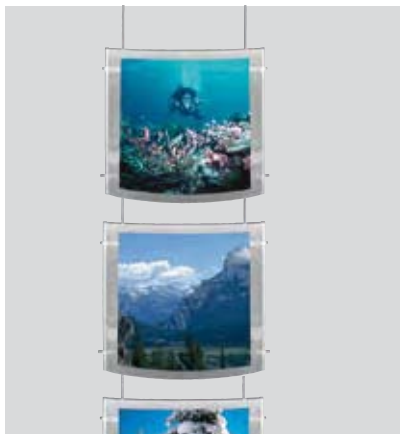

Pisa Trio

Alu
Alu
Alu

829.43

Pisa Trio
incl. 5x20W, G4
230/12V, 105VA 
⇄470mm ⇄3m  160mm
EAN 4000870 971000
971.00

Foto Duo

Transparent
Transparent
Transparent

829.27

Foto Duo
incl. 3x20W, G4
230/12V, 60VA 
⇄440mm ⇄3m  160mm
EAN 4000870 970966
970.96