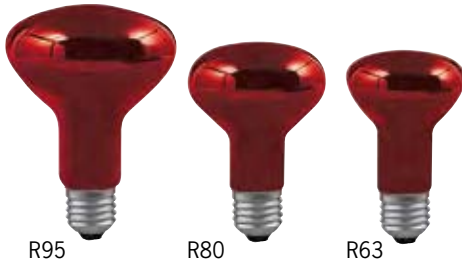

R95

R80

R63

	Rot	Rouge	Rood
	E27 ø 95mm ⚡ 134mm 1	E27 ø 80mm ⚡ 110mm 1	E27 ø 63mm ⚡ 103mm 1
60W		<b>829.16</b> 4000870 829165	<b>829.05</b> 4000870 829059
100W	<b>829.66</b> 4000870 829660	<b>829.19</b> 4000870 829196	
150W	<b>829.67</b> 4000870 829677		

R80

	Rosé	Rosé	Roze
	E27 ø 80mm ⚡ 110mm 80° 5		
60W	<b>511.60</b> 4000870 511602		