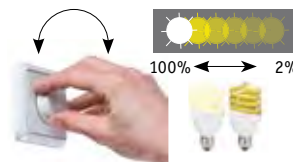

Hřejivá bílá Ciepłobiały Тёплый Белый

W	⚡	∅ mm	↑mm	✂	⌚	K	lm	Energy	📦	EAN	✓	
20	E27	61	122		12.000	2700	1152	A	6	4000870 880173	✓	880.17

Click!
...Click!

Hřejivá bílá Ciepłobiały Тёплый Белый

W	⚡	∅ mm	↑mm	✂	⌚	K	lm	Energy	📦	EAN	✓	
20	E27	61	122		12.000	2700	1152	A	6	4000870 880166	✓	880.16