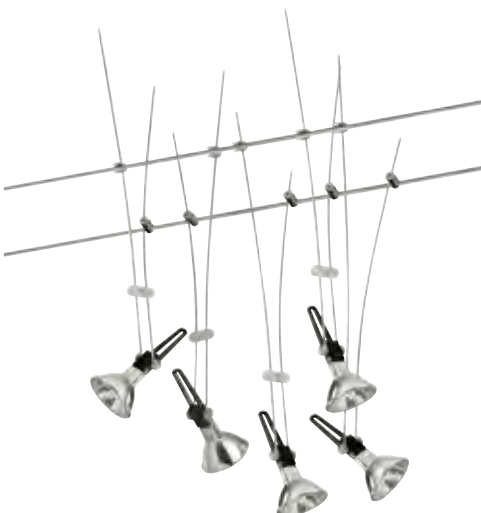

Bílá Kov
 Biały Metal
 Белый Металл

Mac II 105

incl. 5×20 W, GU5,3,

5×200 lm, 2900 K

∠ 38°, 700 cd

230/12 V, 105 VA

⊕ 160 mm 2,5 mm² ⇔ 10 m

EAN 4000870 974988

974.98

⊙ 833.14

Mac II 150

incl. 7×20 W, GU5,3,

7×200 lm, 2900 K

∠ 38°, 700 cd

230/12 V, 150 VA

⊕ 160 mm 4 mm² ⇔ 10 m

EAN 4000870 974995

974.99

⊙ 833.14

Chrom Kov
 Chrom Metal
 Хром Металл

Comet 200

incl. 5×35 W, GU5,3,

5×427 lm, 2900 K

∠ 38°, 1100 cd