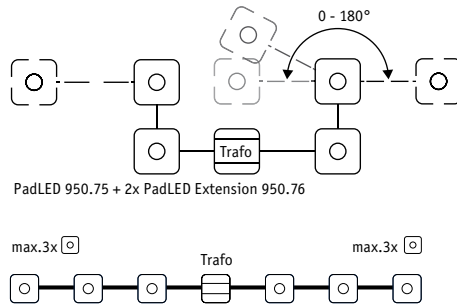

reddot design award  
honourable mention 2013

**PadLED**

incl. 3x10 W  
3x290 lm, 2700 K  
230 V, 1x36 VA  
↔6 m  
EAN 4000870 950746  
**950.74**

A++-A

LED

- ↳ Bílá/Chrom
- ↳ Biały/Chrom
- ↳ Белый/Хром

reddot design award  
honourable mention 2013

**PadLED Set**

incl. 4x10 W  
4x290 lm, 2700 K  
230 V, 2x36 VA  
↔8 m  
EAN 4000870 950753  
**950.75**

A++-A

LED

- ↳ Bílá/Chrom
- ↳ Biały/Chrom
- ↳ Белый/Хром