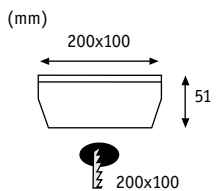

Solar

Special Line Solar Cube/Box LED

☒ Nerezová ocel/Polykarbonát Stal szlachetna/poliwęglan **нержавеющая сталь /Поликарбонат**

- Doba nabíjení při nasměrování ke slunci 6-8 hodin, doba záření 8-10 hod.
- Czas ładowania 6-8 godz. w słońcu, czas świecenia 8-10 godz.
- Время зарядки при подстройке под солнце в течение 6-8 ч, время горения 8-10 ч

☞ Nerezová ocel/Čirá Stal szlachetna/Przezroczysty **нержавеющая сталь /Прозрачный**

incl. 1x0,24 W
3,6 lm, 2700 K

EAN 4000870 937747
937.74 new

Solar

Special Line Solar Cube/Box LED

☒ Nerezová ocel/Polykarbonát Stal szlachetna/poliwęglan **нержавеющая сталь /Поликарбонат**

- Doba nabíjení při nasměrování ke slunci 6-8 hodin, doba záření 8-10 hod.
- Czas ładowania 6-8 godz. w słońcu, czas świecenia 8-10 godz.
- Время зарядки при подстройке под солнце в течение 6-8 ч, время горения 8-10 ч

☞ Nerezová ocel/Čirá Stal szlachetna/Przezroczysty **нержавеющая сталь /Прозрачный**

incl. 1x0,6 W
7,5 lm, 2700 K

EAN 4000870 937754
937.75 new