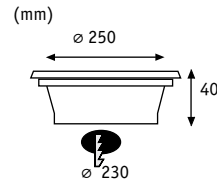

Special Line Solar Pandora LED

☒ Nerezová ocel/Sklo Stal szlachetna/Szkło **нержавеющая сталь /Стекло**

- Doba nabíjení při nasměrování ke slunci 6-8 hodin, doba záření 8-10 hod.
- Czas ładowania 6-8 godz. w słońcu, czas świecenia 8-10 godz.
- Время зарядки при подстройке под солнце в течение 6-8 ч, время горения 8-10 ч

☞ Nerezová ocel/Čirá Stal szlachetna/Przezroczysty **нержавеющая сталь /Прозрачный**

incl. 1×0,36 W
9,8 lm, 2700 K

EAN 4000870 937761
937.76 new

Special Line Solar Jupiter LED

☒ Nerezová ocel/Sklo Stal szlachetna/Szkło **нержавеющая сталь /Стекло**

- Doba nabíjení při nasměrování ke slunci 6-8 hodin, doba záření 8-10 hod.
- Czas ładowania 6-8 godz. w słońcu, czas świecenia 8-10 godz.
- Время зарядки при подстройке под солнце в течение 6-8 ч, время горения 8-10 ч

☞ Nerezová ocel/Čirá Stal szlachetna/Przezroczysty **нержавеющая сталь /Прозрачный**

incl. 1×0,6 W
11 lm, 2700 K

EAN 4000870 937778
937.77 new