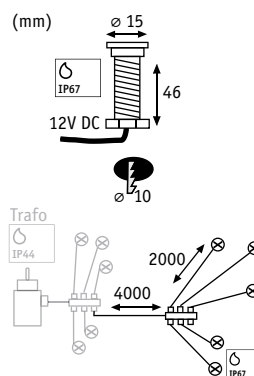

### Special Line MicroPen IP67 Basic

☒ Nerezová ocel Stal szlachetna нержавеющая сталь

- ▶ Základní sadu lze rozšířit pomocí doplňkové sady až na 25 světelných bodů 4x 937.59
- ▶ Zestaw bazowy wraz z zestawem uzupełniającym mogą tworzyć nawet 25-punktowe oświetlenie 4x 937.59
- ▶ Базовый комплект можно расширить дополнительным набором до 25 световых точек 4x 937.59
- ▶ Mimořádně jednoduchá montáž díky konektoru
- ▶ Łatwy montaż za pomocą złączek wtykowych
- ▶ Макс. простой монтаж с помощью втычного соединения
- ▶ Montáž do materiálů od 5 do 35 mm
- ▶ Montaż w materiałach od 5 do 35 mm
- ▶ Монтаж в материалах от 5 до 35 мм

☞ Nerezová ocel Stal szlachetna нержавеющая сталь

**incl. 5x0,16 W** <math>A^{++}</math>-A

3000 K  
 ∠ 30°, 5x1,4 cd  
 incl. ⚡ 6 VA  
 EAN 4000870 937549  
**937.54**

### Special Line MicroPen IP67 Extra

☒ Nerezová ocel Stal szlachetna нержавеющая сталь

☞ Nerezová ocel Stal szlachetna нержавеющая сталь

**incl. 5x0,16 W** <math>A^{++}</math>-A

3000 K  
 ∠ 30°, 5x1,4 cd  
 EAN 4000870 937594  
**937.59**