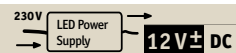

### Power Supply 230/12V DC

- |  |   |   |
|--|---|---|
| <ul style="list-style-type: none"> <li>▶ Pro mnohočetné systémové aplikace</li> <li>▶ Pro YourLED a YourLED ECO</li> </ul> | <ul style="list-style-type: none"> <li>▶ Do różnych zastosowań systemowych</li> <li>▶ Do YourLED i YourLED ECO</li> </ul> | <ul style="list-style-type: none"> <li>▶ Для многообразных системных применений</li> <li>▶ Для YourLED и YourLED ECO</li> </ul> |
|--|---|---|