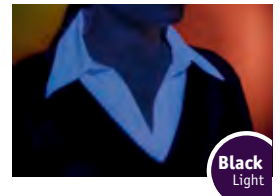

Black
Light

W	⊖	∅ mm	↑ mm	□	lm	cd	✂	K	⌚	ON/OFF	📦	EAN	☑	new
5	E27	60	110						15.000		6	4000870 282175	✓	282.17