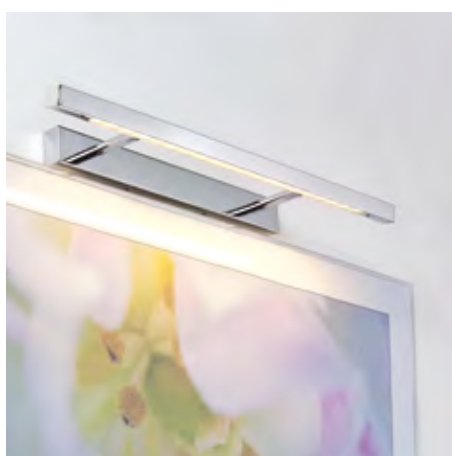

Galeria Osaris

A++-A

incl. 1×6 W
360 lm, 3000 K
230 V
⌀50 ⇄655 ⚡165 mm
EAN 4000870 990780

LED

On/Off

990.78

🌀 Chrom 🗍 Kov
🌀 Chrom 🗍 Metal
🌀 Хром 🗍 Металл