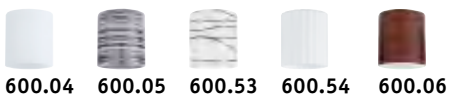

⚡ Kartáčované železo 🗄 Kov  
 ⚡ Żelazo szorstkowane 🗄 Metal  
 ⚡ Железо шероховатое 🗄 Металл

💡 800.44

600.04 600.05 600.53 600.54 600.06

600.55 600.12 600.14 600.56 600.07

600.15 600.08 600.09 600.11 600.16

Deco ☐ = 78-79

### DecoSystems

D-E

incl. 1×40 W, GZ10, ☐  
586 lm, 2700 K  
230 V  
⌀160 ⇔65 ⌀100 mm  
EAN 4000870 601020

601.02

### DecoSystems

D-E

incl. 2×40 W, GZ10, ☐  
2×586 lm, 2700 K  
230 V  
⌀100 ⇔265 ⌀65 mm  
EAN 4000870 601037

601.03