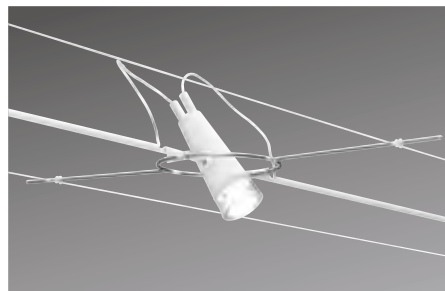

Nakombinujte si sami svůj osobní systém světel
Stwórz sobie sam własny system oświetlenia
Составьте сами собственную световую систему

**Spot Ball**

incl. 1×5 W
 260 lm, 2700 K
 ∠ 30°, 595 cd
 ⌀ 160-180 ⚙ 45 ↔ 300 ↻ 98 mm
 EAN 4000870 941003
941.00

🌀 Bílá 🗄 Kov
 🌀 Biały 🗄 Metal
 🌀 Белый 🗄 Металл

**Spot Drum**

incl. 1×3 W
 140 lm, 2700 K
 ∠ 30°, 520 cd
 ⌀ 160-180 ⚙ 70 ↔ 300 ↻ 98 mm
 EAN 4000870 941010
941.01

🌀 Bílá 🗄 Kov
 🌀 Biały 🗄 Metal
 🌀 Белый 🗄 Металл

**Spot Lense**

incl. 1×3 W
 180 lm, 2700 K
 ⌀ 160-180 ⚙ 25 ↔ 300 ↻ 170 mm
 EAN 4000870 941027
941.02

🌀 Bílá 🗄 Kov
 🌀 Biały 🗄 Metal
 🌀 Белый 🗄 Металл