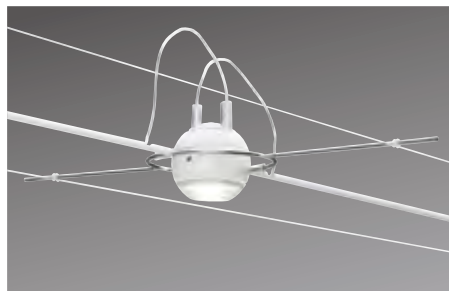

Nakombinujte si sami svůj osobní systém světel
Stwórz sobie sam własny system oświetlenia
Составьте сами собственную световую систему

**Spot Ball**

incl. 1×5 W
 260 lm, 2700 K
 ∠ 30°, 595 cd
 ⌀ 160-180 ⚙ 45 ↔ 300 ↻ 98 mm
 EAN 4000870 941003
941.00

🌀 Bílá 🗄 Kov
 🌀 Biały 🗄 Metal
 🌀 Белый 🗄 Металл

**Spot Drum**

incl. 1×3 W
 140 lm, 2700 K
 ∠ 30°, 520 cd
 ⌀ 160-180 ⚙ 70 ↔ 300 ↻ 98 mm
 EAN 4000870 941010
941.01

🌀 Bílá 🗄 Kov
 🌀 Biały 🗄 Metal
 🌀 Белый 🗄 Металл

**Spot Lense**

incl. 1×3 W
 180 lm, 2700 K
 ⌀ 160-180 ⚙ 25 ↔ 300 ↻ 170 mm
 EAN 4000870 941027
941.02

🌀 Bílá 🗄 Kov
 🌀 Biały 🗄 Metal
 🌀 Белый 🗄 Металл