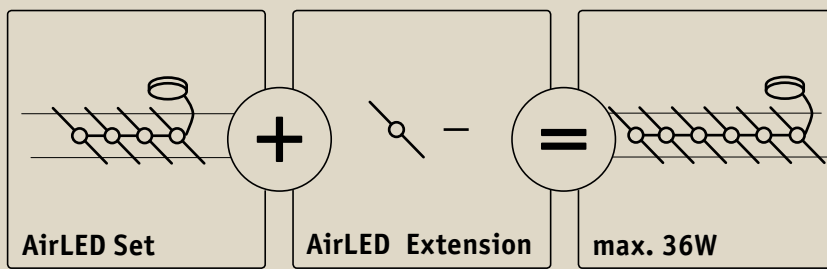

Nakombinujte si sami svůj osobní systém světel
Stwórz sobie sam własny system oświetlenia
Составьте сами собственную световую систему

**Spot Ball**

incl. 1×5 W
 260 lm, 2700 K
 ∠ 30°, 595 cd
 ⌀ 160-180 ⚙ 45 ↔ 300 ↻ 98 mm
 EAN 4000870 941003
941.00

🌀 Bílá 🗄 Kov
 🌀 Biały 🗄 Metal
 🌀 Белый 🗄 Металл

**Spot Drum**

incl. 1×3 W
 140 lm, 2700 K
 ∠ 30°, 520 cd
 ⌀ 160-180 ⚙ 70 ↔ 300 ↻ 98 mm
 EAN 4000870 941010
941.01

🌀 Bílá 🗄 Kov
 🌀 Biały 🗄 Metal
 🌀 Белый 🗄 Металл

**Spot Lense**

incl. 1×3 W
 180 lm, 2700 K
 ⌀ 160-180 ⚙ 25 ↔ 300 ↻ 170 mm
 EAN 4000870 941027
941.02

🌀 Bílá 🗄 Kov
 🌀 Biały 🗄 Metal
 🌀 Белый 🗄 Металл