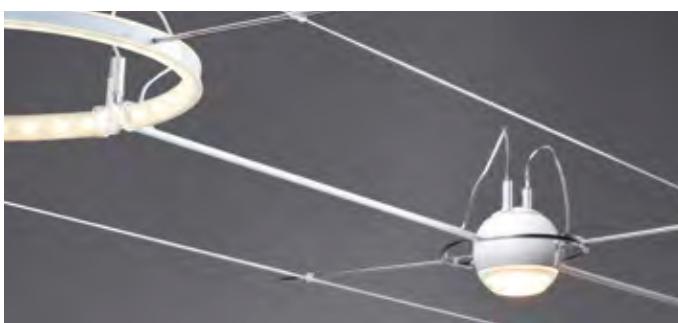

lze zkrátiť
z možnosťou skrócenia
ukorачиваемой длины

Pendulum Ball

A++-A

incl. 1×5 W

260 lm, 2700 K

∠ 30°, 595 cd

±160-180 mm ∓45 mm ∓1500 cm

↔300 mm ↻98 mm

∠ 30°, 520 cd

±160-180 mm ∓70 mm ∓1500 cm

↔300 mm ↻98 mm

EAN 4000870 941041

941.04

🌀 Bílá 🗄 Kov
🌀 Biały 🗄 Metal
🌀 Белый 🗄 Металл

LED

Connector 30cm