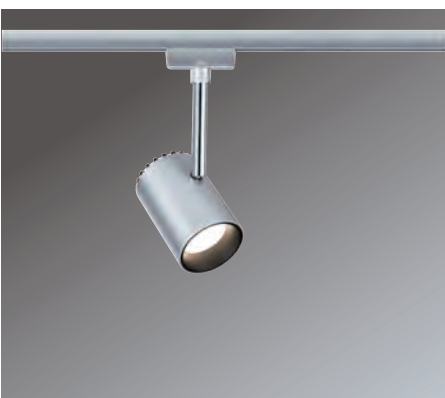

Spot Shine

A++-A

incl. 1x5 W
225 lm, 2.700 K
∠ 75°
230 V
⌀180 ⇄59 ↗90 mm
EAN 4000870 952733

952.73 27,24 23,84 22,70

☞ Chrom matt ☐ Metall/
Kunststoff
☞ Chrome mat ☐ Métal/
Matière plastique
☞ Chroom mat ☐ Metaal/
Kunststof

Spot Shine

A++-A

incl. 1x5 W
225 lm, 2.700 K
∠ 75°
230 V
⌀180 ⇄59 ↗90 mm
EAN 4000870 952832

952.83 27,24 23,84 22,70

☞ Weiß ☐ Metall/Kunststoff
☞ Blanc ☐ Métal/
Matière plastique
☞ Wit ☐ Metaal/Kunststof