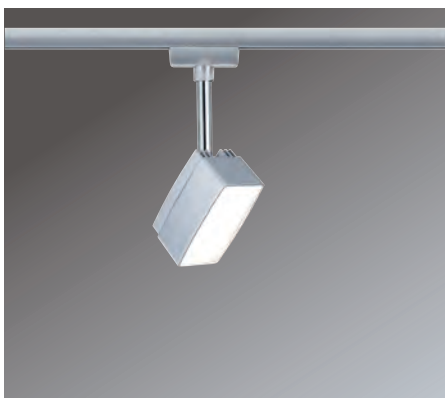

Spot Pedal

A++-A

incl. 1x5 W
395 lm, 2.700 K
∠ 100°
230 V
⌀175 ⇄50 ↗48 mm
EAN 4000870 952696

952.69 24,22 21,19 20,18

☞ Chrom matt ☐ Metall/
Kunststoff
☞ Chrome mat ☐ Métal/
Matière plastique
☞ Chroom mat ☐ Metaal/
Kunststof

Spot Pedal

A++-A

incl. 1x5 W
395 lm, 2.700 K
∠ 100°
230 V
⌀175 ⇄50 ↗48 mm
EAN 4000870 952702

952.70 24,22 21,19 20,18

☞ Weiß ☐ Metall/Kunststoff
☞ Blanc ☐ Métal/
Matière plastique
☞ Wit ☐ Metaal/Kunststof