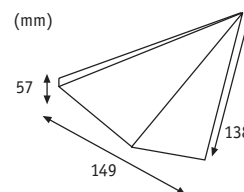

G4

LED □= 415-450

12V □= 457-460

Furniture Dress

Alu Alu Alu

Weiß Blanc Wit

max. 20 W <math>A^{++}-E</math>

12 V
EAN 4000870 935149
935.14
6,59 5,76 5,49

Eisen gebürstet Acier brossé Staal geborsteld

max. 20 W <math>A^{++}-E</math>

12 V
EAN 4000870 935125
935.12
6,59 5,76 5,49

Chrom Chrome Chroom

max. 20 W <math>A^{++}-E</math>

12 V
EAN 4000870 935118
935.11
6,59 5,76 5,49

Furniture LED Kite

Alu Alu Alu

Alu gebürstet Alu brossé Alu geborsteld

incl. 1×6,2 W <math>A^{++}-A</math>

580 lm, 2.700 K
230/12 V, incl. 8 VA
EAN 4000870 920312
920.31
35,99 31,49 29,99

2×580 lm, 2.700 K
230/12 V, incl. 15 VA
EAN 4000870 935842
935.84
59,99 52,49 49,99