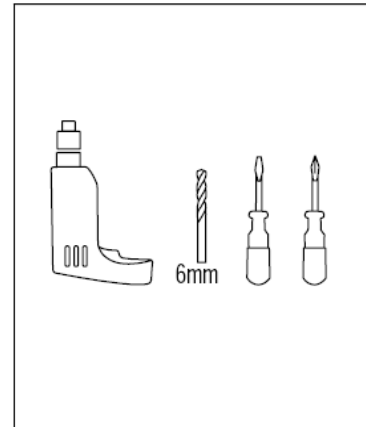

Safety Instructions

0,1,2,4,6,7,8,9,11,
15,18,20,22,27

Info Hotline

+49 (0) 5041 998 389

Mon.-Do. 7⁰⁰-20⁰⁰

Fr. 7⁰⁰-17⁰⁰

Paulmann Licht GmbH
31832 Springe / Germany
www.paulmann.com

Art.-Nr.:

60122

60134

60146

(+MA 173)

PDG 04/11