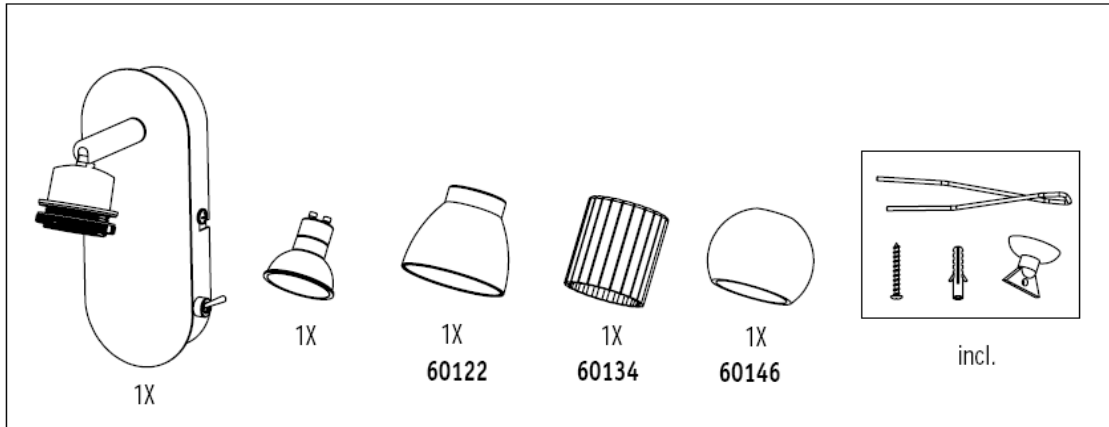

Safety Instructions

0,1,2,4,6,7,8,9,11,
15,18,20,22,27

Info Hotline

+49 (0) 5041 998 389

Mon.-Do. 7⁰⁰-20⁰⁰

Fr. 7⁰⁰-17⁰⁰

Paulmann Licht GmbH
31832 Springe / Germany
www.paulmann.com

Art.-Nr.:

60122

60134

60146

(+MA 173)

PDG 04/11