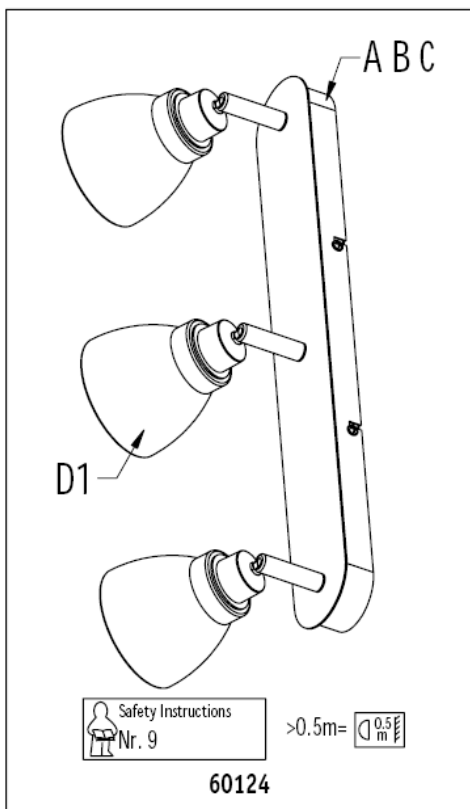

0,1,2,4,6,7,8,9,11,
15,18,20,22,27

Info Hotline

+49 (0) 5041 998 389

Mon.-Do. 7⁰⁰-20⁰⁰

Fr. 7⁰⁰-17⁰⁰

Paulmann Licht GmbH
31832 Springe / Germany
www.paulmann.com

Art.-Nr.:

60124

60136

60148

(+MA 173)

PDG 04/11

Safety Instructions
Nr. 9

Safety Instructions
Nr. 9

Safety Instructions
Nr. 9