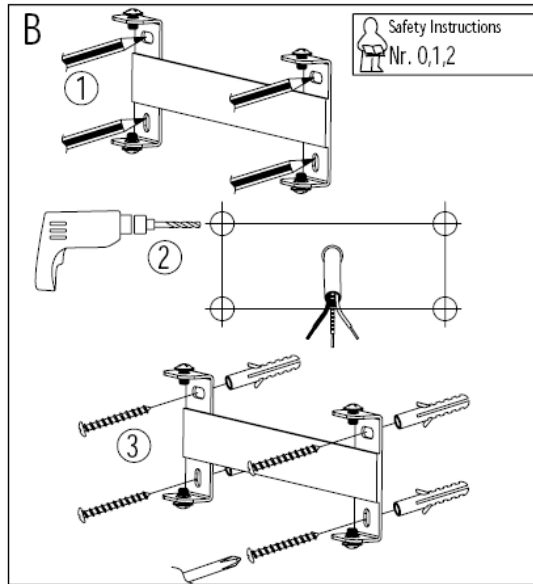

0,1,2,4,6,7,8,9,11,
15,18,20,22,27

Info Hotline

+49 (0) 5041 998 389

Mon.-Do. 7⁰⁰-20⁰⁰

Fr. 7⁰⁰-17⁰⁰

Paulmann Licht GmbH
31832 Springe / Germany
www.paulmann.com

Art.-Nr.:

60124

60136

60148

(+MA 173)

PDG 04/11

Safety Instructions
Nr. 9

Safety Instructions
Nr. 9

Safety Instructions
Nr. 9