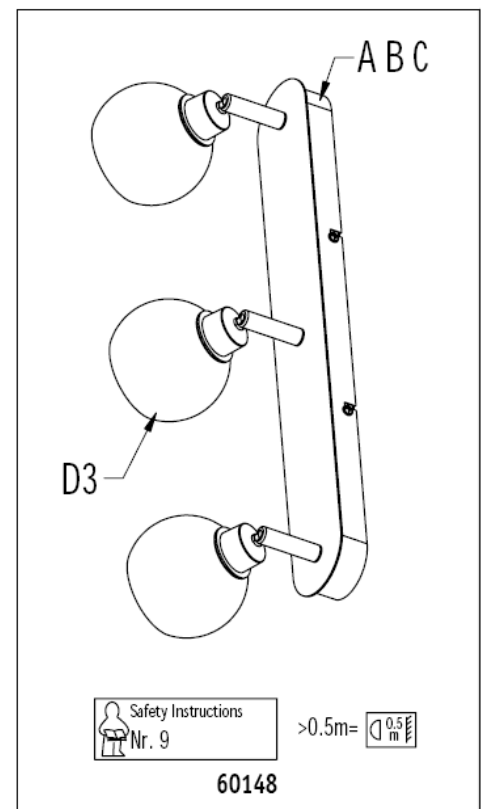

0,1,2,4,6,7,8,9,11,
15,18,20,22,27

Info Hotline

+49 (0) 5041 998 389

Mon.-Do. 7⁰⁰-20⁰⁰

Fr. 7⁰⁰-17⁰⁰

Paulmann Licht GmbH
31832 Springe / Germany
www.paulmann.com

Art.-Nr.:

60124

60136

60148

(+MA 173)

PDG 04/11

Safety Instructions
Nr. 9

Safety Instructions
Nr. 9

Safety Instructions
Nr. 9