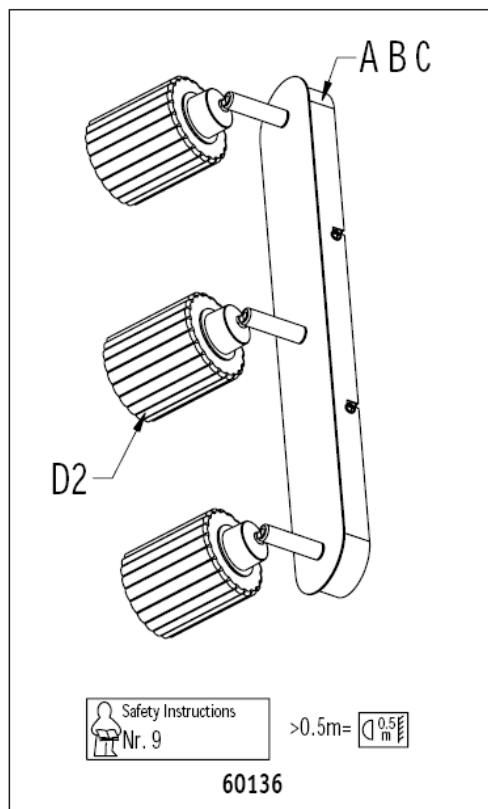

0,1,2,4,6,7,8,9,11,
15,18,20,22,27

Info Hotline

+49 (0) 5041 998 389

Mon.-Do. 7⁰⁰-20⁰⁰

Fr. 7⁰⁰-17⁰⁰

Paulmann Licht GmbH
31832 Springe / Germany
www.paulmann.com

Art.-Nr.:

60124

60136

60148

(+MA 173)

PDG 04/11

Safety Instructions
Nr. 9

Safety Instructions
Nr. 9

Safety Instructions
Nr. 9