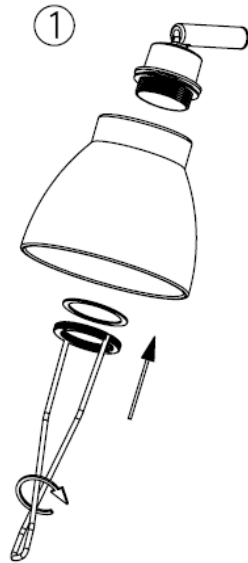

Safety Instructions

0,1,2,4,6,7,8,9,11,
15,18,20,22,27

Info Hotline

+49 (0) 5041 998 389

Mon.-Do. 7⁰⁰-20⁰⁰

Fr. 7⁰⁰-17⁰⁰

Paulmann Licht GmbH
31832 Springe / Germany
www.paulmann.com

Art.-Nr.:
60125
60137
60149

(+MA 173)

PDG 04/11

D1

Safety Instructions
Nr. 0,1