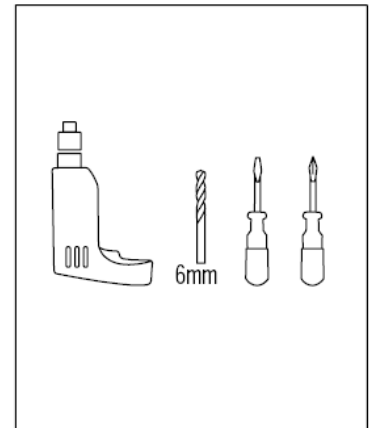

Safety Instructions

0,1,2,4,6,7,8,9,11,
15,18,22,27

Info Hotline

+49 (0) 5041 998 389

Mon.-Do. 7⁰⁰-20⁰⁰

Fr. 7⁰⁰-17⁰⁰

Paulmann Licht GmbH
31832 Springe / Germany
www.paulmann.com

Art.-Nr.:

60126

60130

60142

(+MA 173)

PDG 04/11