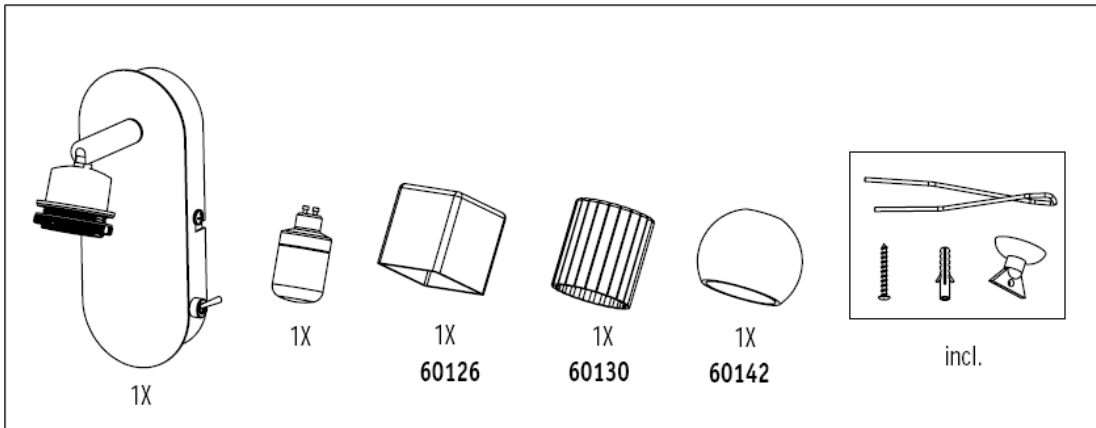

Safety Instructions

0,1,2,4,6,7,8,9,11,
15,18,22,27

Info Hotline

+49 (0) 5041 998 389

Mon.-Do. 7⁰⁰-20⁰⁰

Fr. 7⁰⁰-17⁰⁰

Paulmann Licht GmbH
31832 Springe / Germany
www.paulmann.com

Art.-Nr.:

60126

60130

60142

(+MA 173)

PDG 04/11