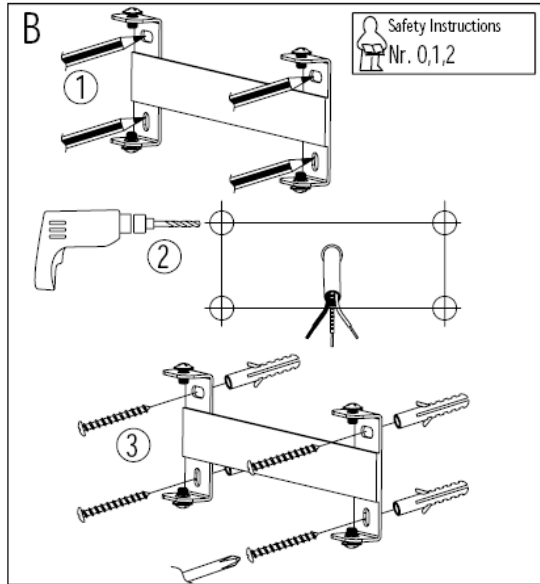

Safety Instructions

0,1,2,4,6,7,8,9,11,
15,18,22,27

Info Hotline

+49 (0) 5041 998 389

Mon.-Do. 7⁰⁰-20⁰⁰

Fr. 7⁰⁰-17⁰⁰

Paulmann Licht GmbH
31832 Springe / Germany
www.paulmann.com

Art.-Nr.:
60128
60132
60144

(+MA 173)

PDG 04/11