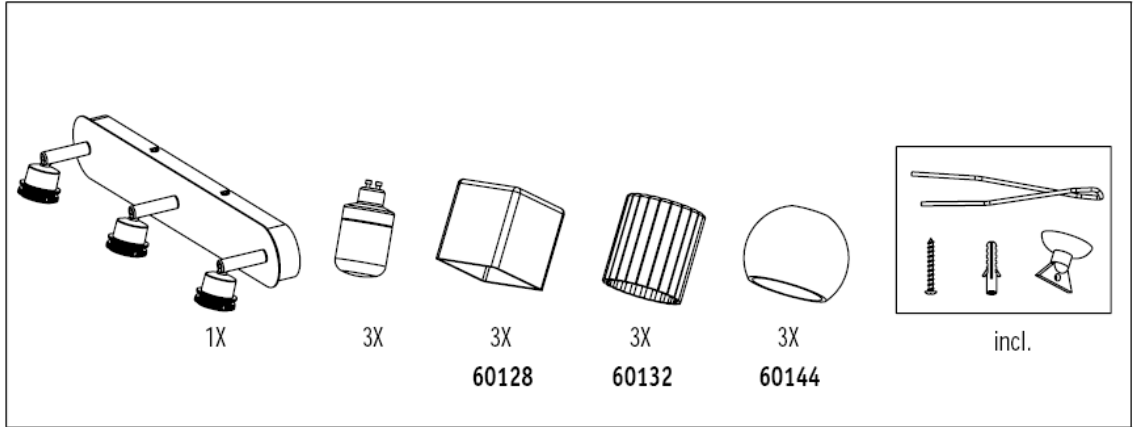

Safety Instructions

0,1,2,4,6,7,8,9,11,
15,18,22,27

Info Hotline

+49 (0) 5041 998 389

Mon.-Do. 7⁰⁰-20⁰⁰

Fr. 7⁰⁰-17⁰⁰

Paulmann Licht GmbH
31832 Springe / Germany
www.paulmann.com

Art.-Nr.:
60128
60132
60144

(+MA 173)

PDG 04/11