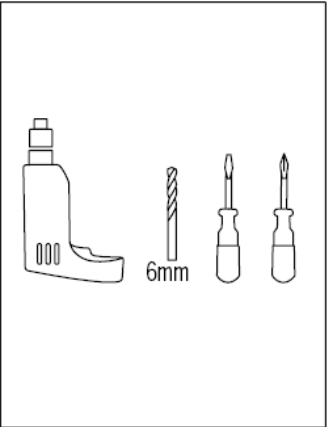

Safety Instructions

0,1,2,4,6,7,8,9,11,
15,18,22,27

Info Hotline

+49 (0) 5041 998 389

Mon.-Do. 7⁰⁰-20⁰⁰

Fr. 7⁰⁰-17⁰⁰

Paulmann Licht GmbH
31832 Springe / Germany
www.paulmann.com

Art.-Nr.:
60128
60132
60144

(+MA 173)

PDG 04/11