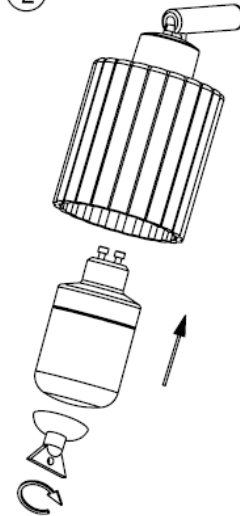

2

Art.No.
9W 51mm GU10 894.48

D3

Safety Instructions
Nr. 0,1