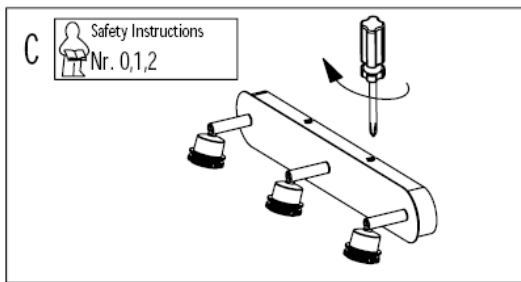

Safety Instructions

0,1,2,4,6,7,8,9,11,
15,18,22,27

Info Hotline

+49 (0) 5041 998 389

Mon.-Do. 7⁰⁰-20⁰⁰

Fr. 7⁰⁰-17⁰⁰

Paulmann Licht GmbH
31832 Springe / Germany
www.paulmann.com

Art.-Nr.:
60128
60132
60144

(+MA 173)

PDG 04/11