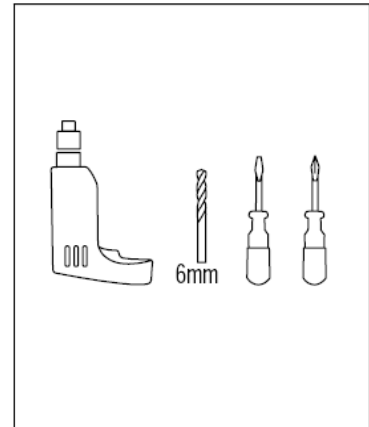

Safety Instructions

0,1,2,4,6,7,8,9,11,
15,18,20,22,27

Info Hotline

+49 (0) 5041 998 389

Mon.-Do. 7⁰⁰-20⁰⁰

Fr. 7⁰⁰-17⁰⁰

Paulmann Licht GmbH
31832 Springe / Germany
www.paulmann.com

Art.-Nr.:

60122

60134

60146

(+MA 173)

PDG 04/11