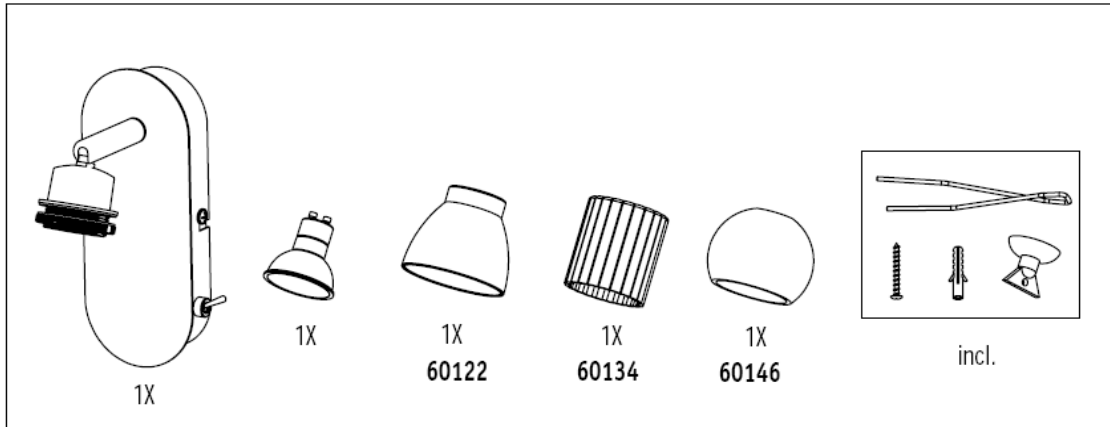

Safety Instructions

0,1,2,4,6,7,8,9,11,
15,18,20,22,27

Info Hotline

+49 (0) 5041 998 389

Mon.-Do. 7⁰⁰-20⁰⁰

Fr. 7⁰⁰-17⁰⁰

Paulmann Licht GmbH
31832 Springe / Germany
www.paulmann.com

Art.-Nr.:

60122

60134

60146

(+MA 173)

PDG 04/11