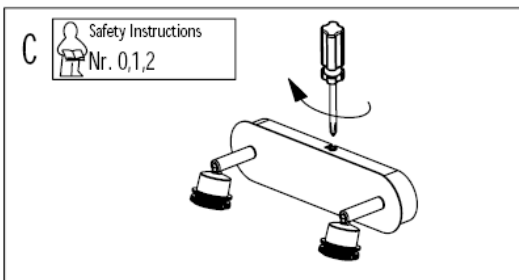

Safety Instructions

0,1,2,4,6,7,8,9,11,
15,18,20,22,27

Info Hotline

+49 (0) 5041 998 389

Mon.-Do. 7⁰⁰-20⁰⁰

Fr. 7⁰⁰-17⁰⁰

Paulmann Licht GmbH
31832 Springe / Germany
www.paulmann.com

Art.-Nr.:
60123
60135
60147

(+MA 173)

PDG 04/11