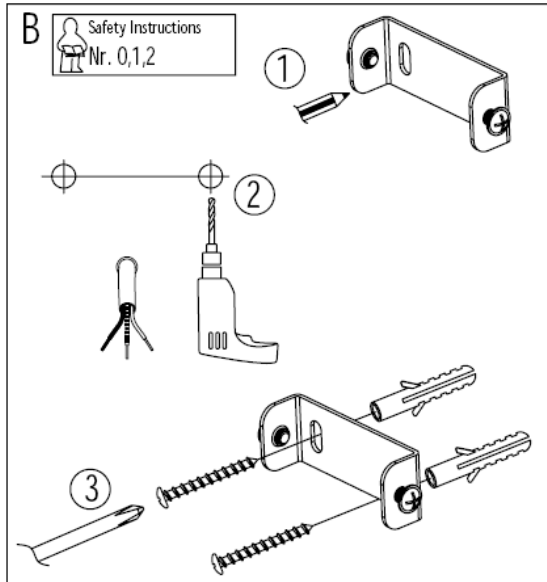

Safety Instructions

0,1,2,4,6,7,8,9,11,
15,18,20,22,27

Info Hotline

+49 (0) 5041 998 389

Mon.-Do. 7⁰⁰-20⁰⁰

Fr. 7⁰⁰-17⁰⁰

Paulmann Licht GmbH
31832 Springe / Germany
www.paulmann.com

Art.-Nr.:
60123
60135
60147

(+MA 173)

PDG 04/11