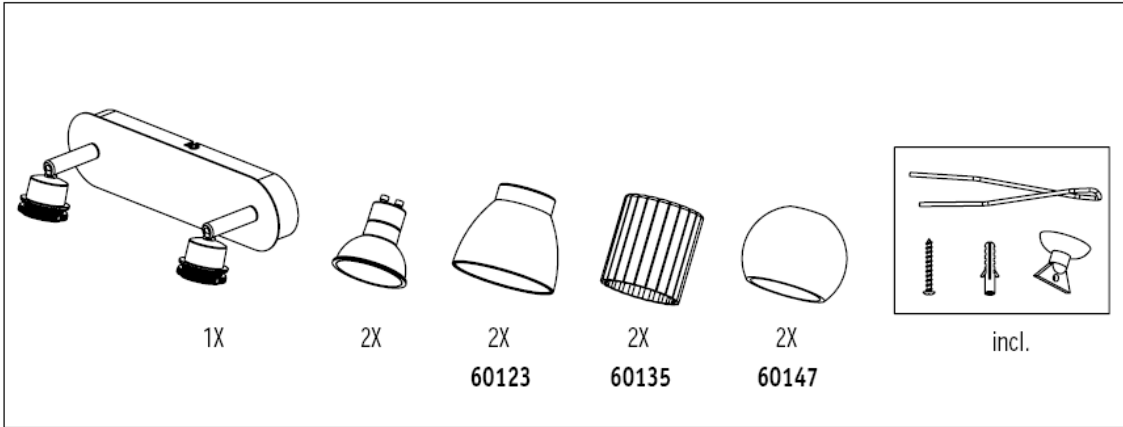

Safety Instructions

0,1,2,4,6,7,8,9,11,
15,18,20,22,27

Info Hotline

+49 (0) 5041 998 389

Mon.-Do. 7⁰⁰-20⁰⁰

Fr. 7⁰⁰-17⁰⁰

Paulmann Licht GmbH
31832 Springe / Germany
www.paulmann.com

Art.-Nr.:
60123
60135
60147

(+MA 173)

PDG 04/11