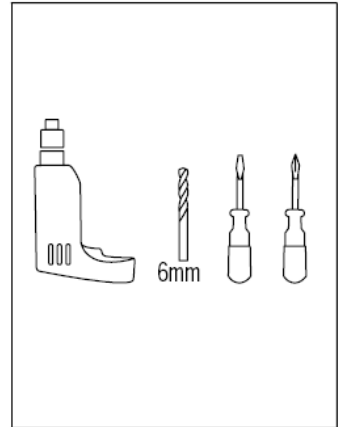

Safety Instructions

0,1,2,4,6,7,8,9,11,
15,18,20,22,27

Info Hotline

+49 (0) 5041 998 389

Mon.-Do. 7⁰⁰-20⁰⁰

Fr. 7⁰⁰-17⁰⁰

Paulmann Licht GmbH
31832 Springe / Germany
www.paulmann.com

Art.-Nr.:
60123
60135
60147

(+MA 173)

PDG 04/11