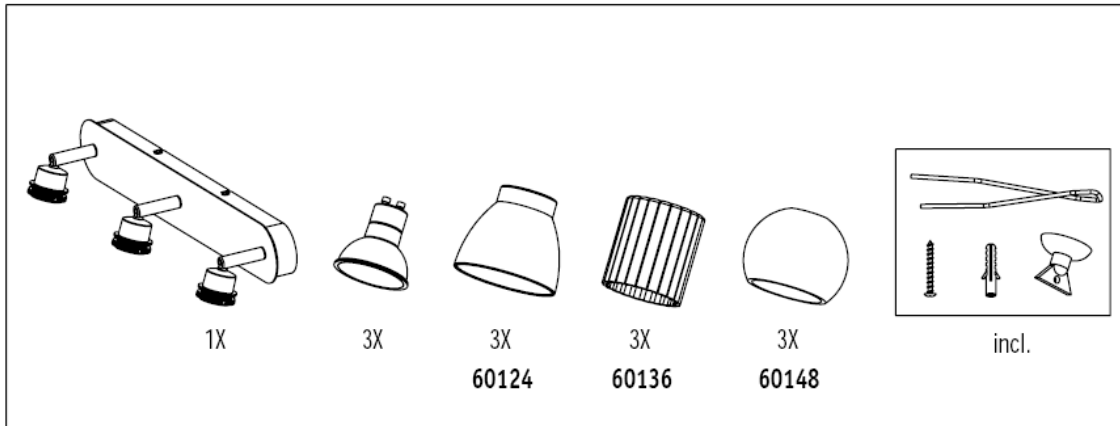

0,1,2,4,6,7,8,9,11,
15,18,20,22,27

Info Hotline

+49 (0) 5041 998 389

Mon.-Do. 7⁰⁰-20⁰⁰

Fr. 7⁰⁰-17⁰⁰

Paulmann Licht GmbH
31832 Springe / Germany
www.paulmann.com

Art.-Nr.:

60124

60136

60148

(+MA 173)

PDG 04/11