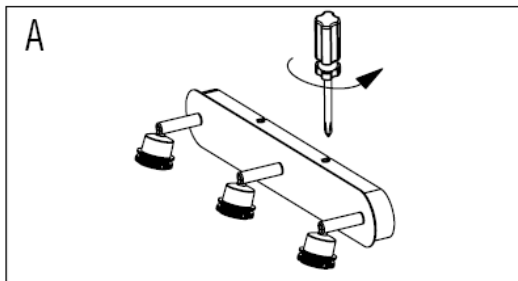

0,1,2,4,6,7,8,9,11,
15,18,20,22,27

Info Hotline

+49 (0) 5041 998 389

Mon.-Do. 7⁰⁰-20⁰⁰

Fr. 7⁰⁰-17⁰⁰

Paulmann Licht GmbH
31832 Springe / Germany
www.paulmann.com

Art.-Nr.:

60124

60136

60148

(+MA 173)

PDG 04/11