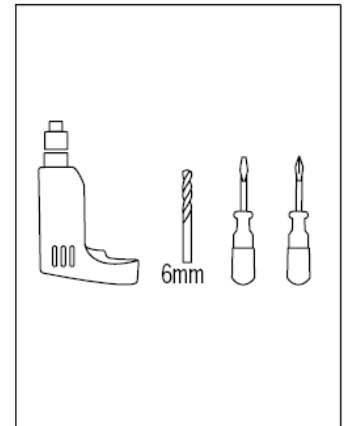

0,1,2,4,6,7,8,9,11,
15,18,20,22,27

Info Hotline

+49 (0) 5041 998 389

Mon.-Do. 7⁰⁰-20⁰⁰

Fr. 7⁰⁰-17⁰⁰

Paulmann Licht GmbH
31832 Springe / Germany
www.paulmann.com

Art.-Nr.:

60124

60136

60148

(+MA 173)

PDG 04/11