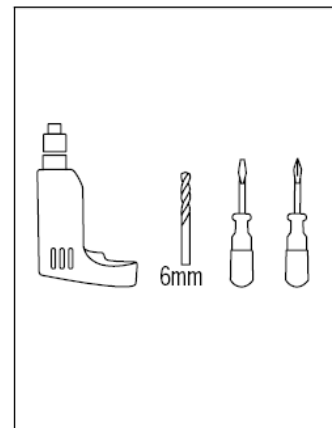

Safety Instructions

0,1,2,4,6,7,8,9,11,
15,18,20,22,27

Info Hotline

+49 (0) 5041 998 389

Mon.-Do. 7⁰⁰-20⁰⁰

Fr. 7⁰⁰-17⁰⁰

Paulmann Licht GmbH
31832 Springe / Germany
www.paulmann.com

Art.-Nr.:

60125

60137

60149

(+MA 173)

PDG 04/11