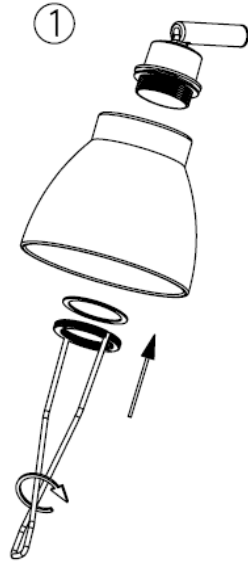

Safety Instructions

0,1,2,4,6,7,8,9,11,
15,18,20,22,27

Info Hotline

+49 (0) 5041 998 389

Mon.-Do. 7⁰⁰-20⁰⁰

Fr. 7⁰⁰-17⁰⁰

Paulmann Licht GmbH
31832 Springe / Germany
www.paulmann.com

Art.-Nr.:
60125
60137
60149

(+MA 173)

PDG 04/11

D1

Safety Instructions
Nr. 0,1