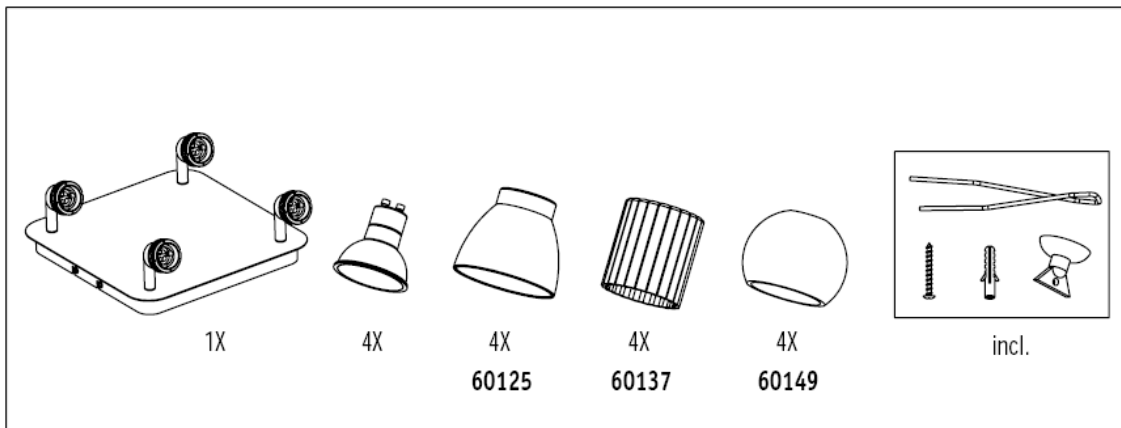

Safety Instructions

0,1,2,4,6,7,8,9,11,
15,18,20,22,27

Info Hotline

+49 (0) 5041 998 389

Mon.-Do. 7⁰⁰-20⁰⁰

Fr. 7⁰⁰-17⁰⁰

Paulmann Licht GmbH
31832 Springe / Germany
www.paulmann.com

Art.-Nr.:

60125

60137

60149

(+MA 173)

PDG 04/11