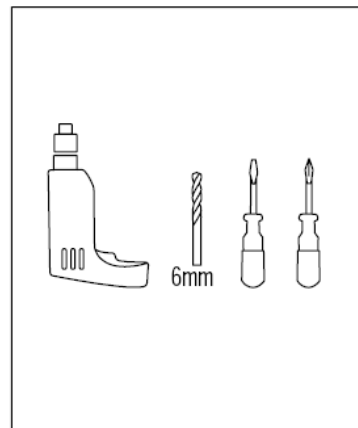

Safety Instructions

0,1,2,4,6,7,8,9,11,
15,18,22,27

Info Hotline

+49 (0) 5041 998 389

Mon.-Do. 7⁰⁰-20⁰⁰

Fr. 7⁰⁰-17⁰⁰

Paulmann Licht GmbH
31832 Springe / Germany
www.paulmann.com

Art.-Nr.:

60126

60130

60142

(+MA 173)

PDG 04/11