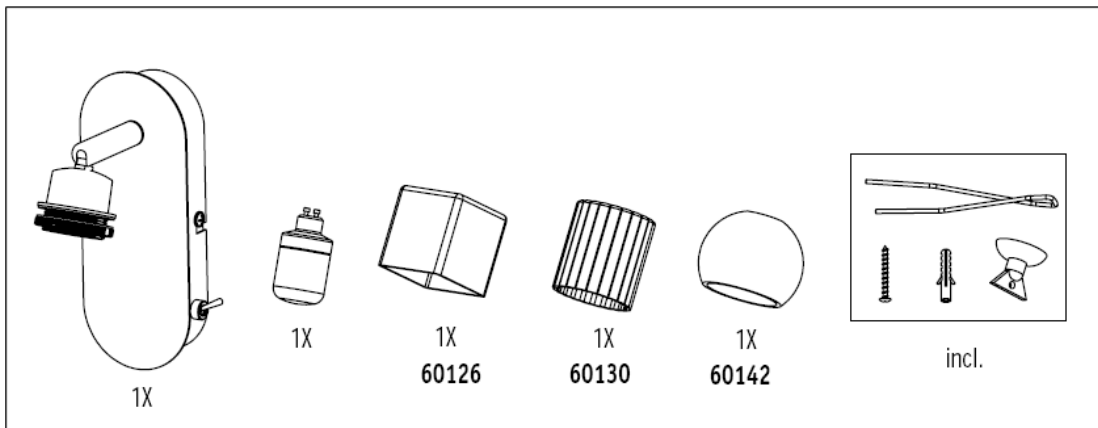

Safety Instructions

0,1,2,4,6,7,8,9,11,
15,18,22,27

Info Hotline

+49 (0) 5041 998 389

Mon.-Do. 7⁰⁰-20⁰⁰

Fr. 7⁰⁰-17⁰⁰

Paulmann Licht GmbH
31832 Springe / Germany
www.paulmann.com

Art.-Nr.:

60126

60130

60142

(+MA 173)

PDG 04/11