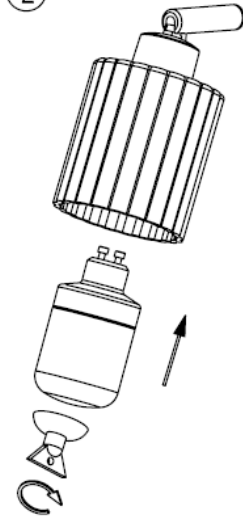

Art.-Nr.:  
60128  
60132  
60144

(+MA 173)

PDG 04/11

D1

Safety Instructions  
Nr. 0,1

2

Art.No.  
9W 51mm GU10 894.48

D2

Safety Instructions  
Nr. 0,1

2

Art.No.  
9W 51mm GU10 894.48

D3

Safety Instructions  
Nr. 0,1

2

Art.No.  
9W 51mm GU10 894.48