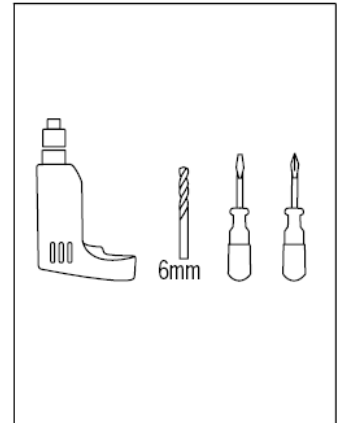

0,1,2,4,6,7,8,9,11,
15,18,22,27

Info Hotline **+49 (0) 5041 998 389**
Mon.-Do. 7⁰⁰-20⁰⁰
Fr. 7⁰⁰-17⁰⁰

Paulmann Licht GmbH
31832 Springe / Germany
www.paulmann.com

Art.-Nr.:
60129
60133
60145

(+MA 173)

PDG 04/11