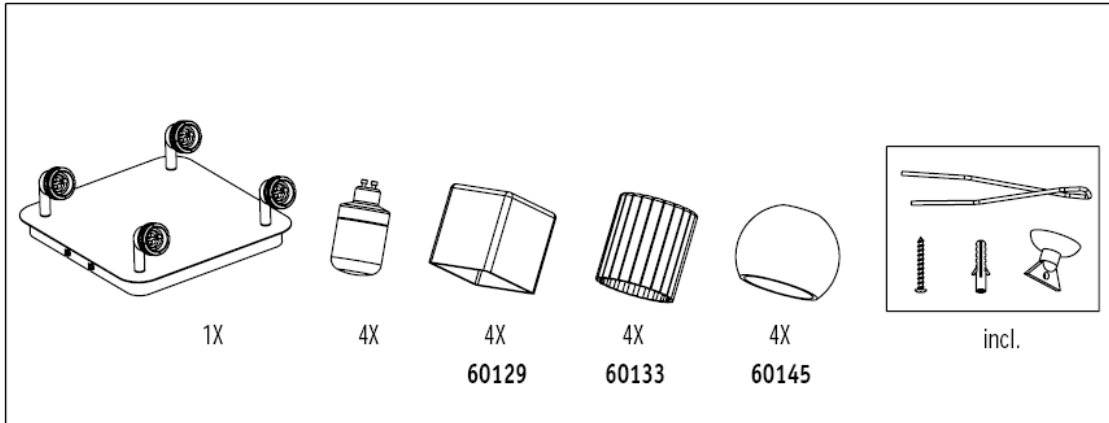

0,1,2,4,6,7,8,9,11,
15,18,22,27

Info Hotline **+49 (0) 5041 998 389**
Mon.-Do. 7⁰⁰-20⁰⁰
Fr. 7⁰⁰-17⁰⁰

Paulmann Licht GmbH
31832 Springe / Germany
www.paulmann.com

Art.-Nr.:
60129
60133
60145

(+MA 173)

PDG 04/11