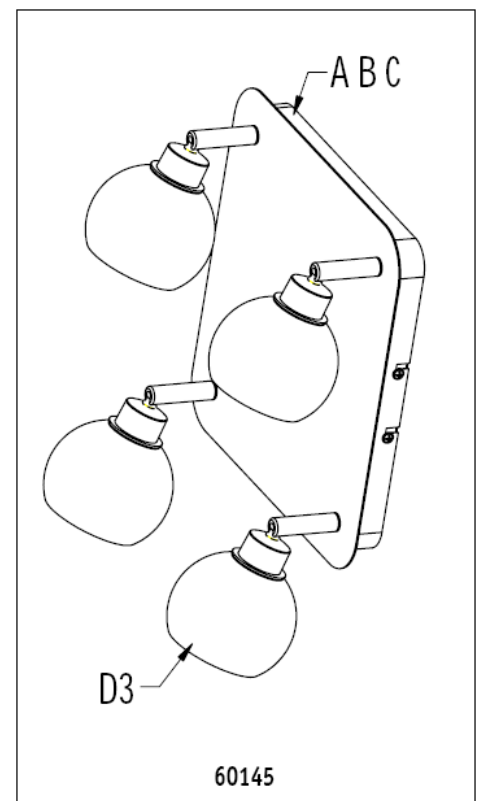

0,1,2,4,6,7,8,9,11,
15,18,22,27

Info Hotline **+49 (0) 5041 998 389**
Mon.-Do. 7⁰⁰-20⁰⁰
Fr. 7⁰⁰-17⁰⁰

Paulmann Licht GmbH
31832 Springe / Germany
www.paulmann.com

Art.-Nr.:
60129
60133
60145

(+MA 173)

PDG 04/11