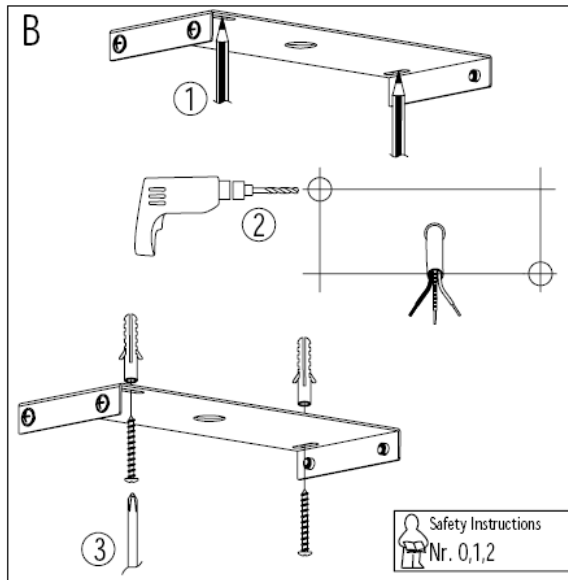

0,1,2,4,6,7,8,9,11,
15,18,22,27

Info Hotline **+49 (0) 5041 998 389**
Mon.-Do. 7⁰⁰-20⁰⁰
Fr. 7⁰⁰-17⁰⁰

Paulmann Licht GmbH
31832 Springe / Germany
www.paulmann.com

Art.-Nr.:
60129
60133
60145

(+MA 173)

PDG 04/11