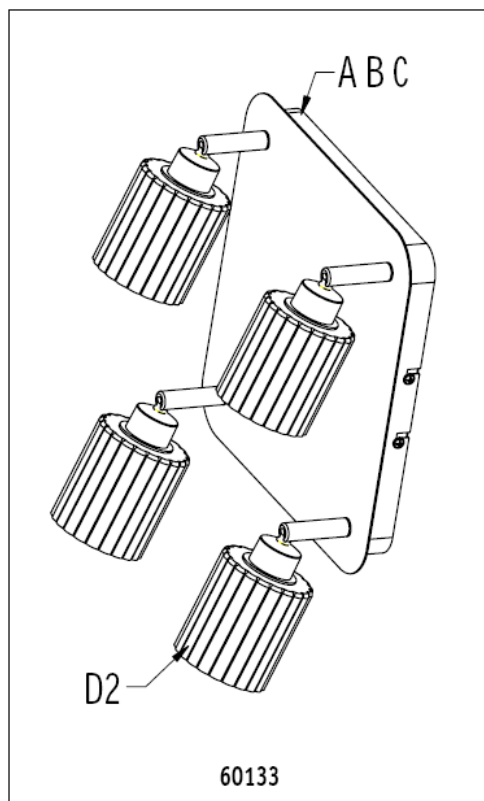

0,1,2,4,6,7,8,9,11,
15,18,22,27

Info Hotline **+49 (0) 5041 998 389**
Mon.-Do. 7⁰⁰-20⁰⁰
Fr. 7⁰⁰-17⁰⁰

Paulmann Licht GmbH
31832 Springe / Germany
www.paulmann.com

Art.-Nr.:
60129
60133
60145

(+MA 173)

PDG 04/11