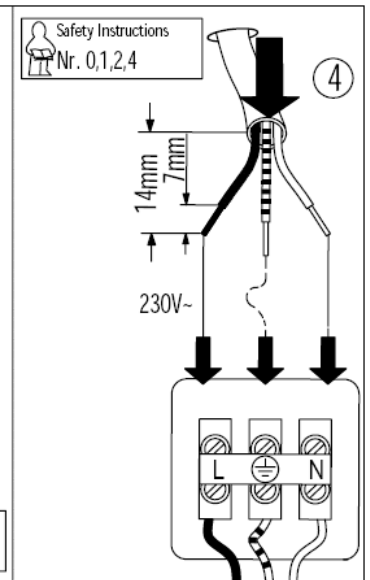

0,1,2,4,6,7,8,9,11,
15,18,22,27

Info Hotline **+49 (0) 5041 998 389**
Mon.-Do. 7⁰⁰-20⁰⁰
Fr. 7⁰⁰-17⁰⁰

Paulmann Licht GmbH
31832 Springe / Germany
www.paulmann.com

Art.-Nr.:
60129
60133
60145

(+MA 173)

PDG 04/11