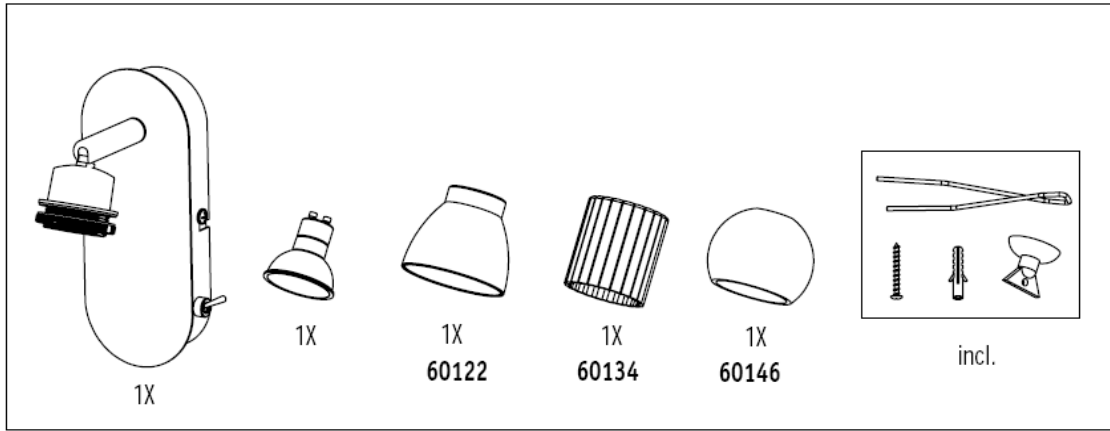

Safety Instructions

0,1,2,4,6,7,8,9,11,
15,18,20,22,27

Info Hotline

+49 (0) 5041 998 389

Mon.-Do. 7⁰⁰-20⁰⁰

Fr. 7⁰⁰-17⁰⁰

Paulmann Licht GmbH
31832 Springe / Germany
www.paulmann.com

Art.-Nr.:

60122

60134

60146

(+MA 173)

PDG 04/11