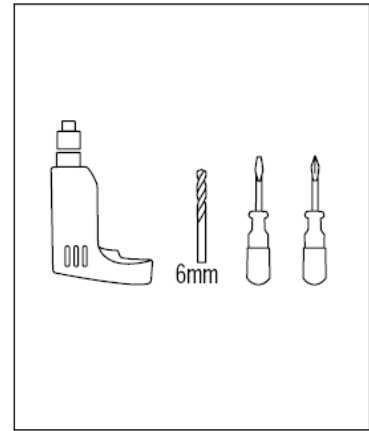

Safety Instructions

0,1,2,4,6,7,8,9,11,
15,18,20,22,27

Info Hotline

+49 (0) 5041 998 389

Mon.-Do. 7⁰⁰-20⁰⁰

Fr. 7⁰⁰-17⁰⁰

Paulmann Licht GmbH
31832 Springe / Germany
www.paulmann.com

Art.-Nr.:

60122

60134

60146

(+MA 173)

PDG 04/11