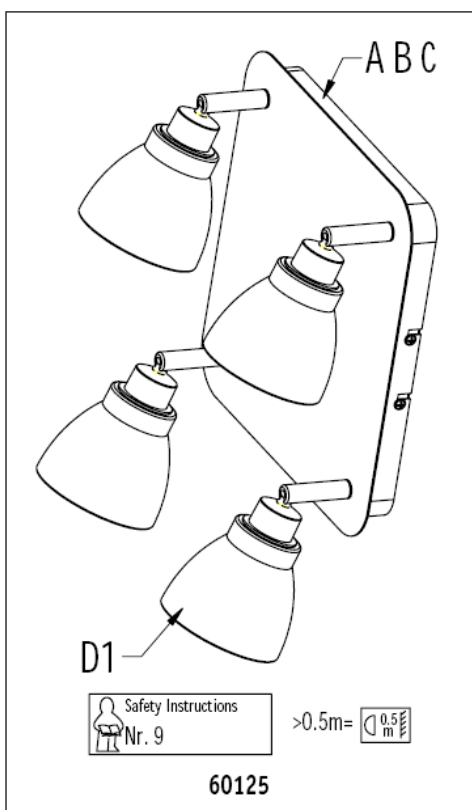

Safety Instructions

0,1,2,4,6,7,8,9,11,
15,18,20,22,27

Info Hotline

+49 (0) 5041 998 389

Mon.-Do. 7⁰⁰-20⁰⁰

Fr. 7⁰⁰-17⁰⁰

Paulmann Licht GmbH
31832 Springe / Germany
www.paulmann.com

Art.-Nr.:

60125

60137

60149

(+MA 173)

PDG 04/11