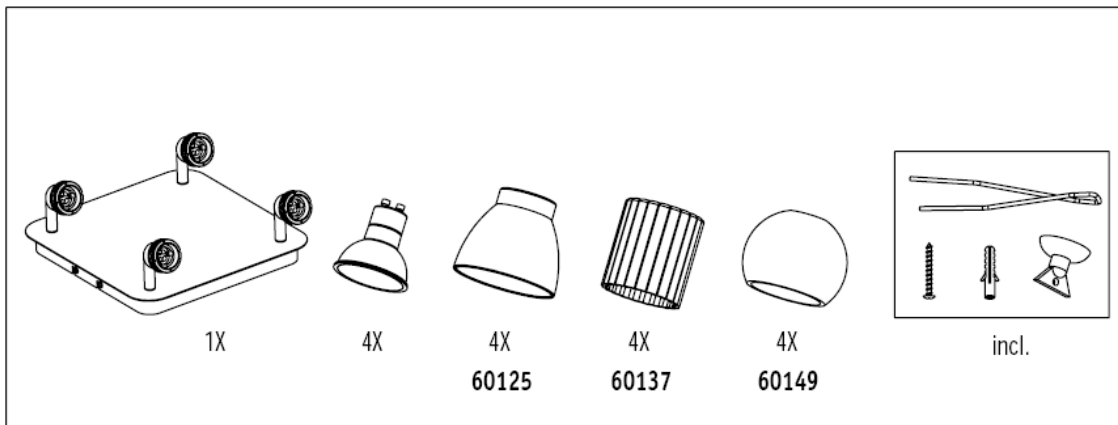

Safety Instructions

0,1,2,4,6,7,8,9,11,
15,18,20,22,27

Info Hotline

+49 (0) 5041 998 389

Mon.-Do. 7⁰⁰-20⁰⁰

Fr. 7⁰⁰-17⁰⁰

Paulmann Licht GmbH
31832 Springe / Germany
www.paulmann.com

Art.-Nr.:

60125

60137

60149

(+MA 173)

PDG 04/11