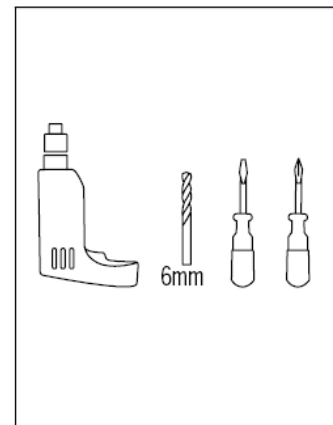

Safety Instructions

0,1,2,4,6,7,8,9,11,
15,18,20,22,27

Info Hotline

+49 (0) 5041 998 389

Mon.-Do. 7⁰⁰-20⁰⁰

Fr. 7⁰⁰-17⁰⁰

Paulmann Licht GmbH
31832 Springe / Germany
www.paulmann.com

Art.-Nr.:

60125

60137

60149

(+MA 173)

PDG 04/11