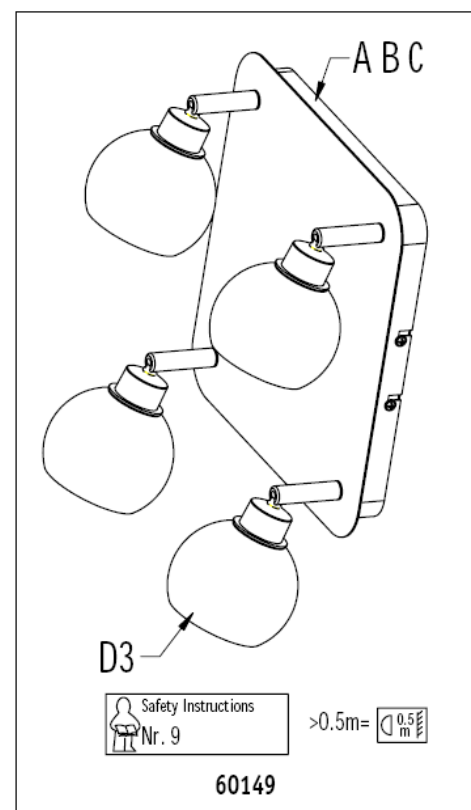

Safety Instructions

0,1,2,4,6,7,8,9,11,
15,18,20,22,27

Info Hotline

+49 (0) 5041 998 389

Mon.-Do. 7⁰⁰-20⁰⁰

Fr. 7⁰⁰-17⁰⁰

Paulmann Licht GmbH
31832 Springe / Germany
www.paulmann.com

Art.-Nr.:

60125

60137

60149

(+MA 173)

PDG 04/11