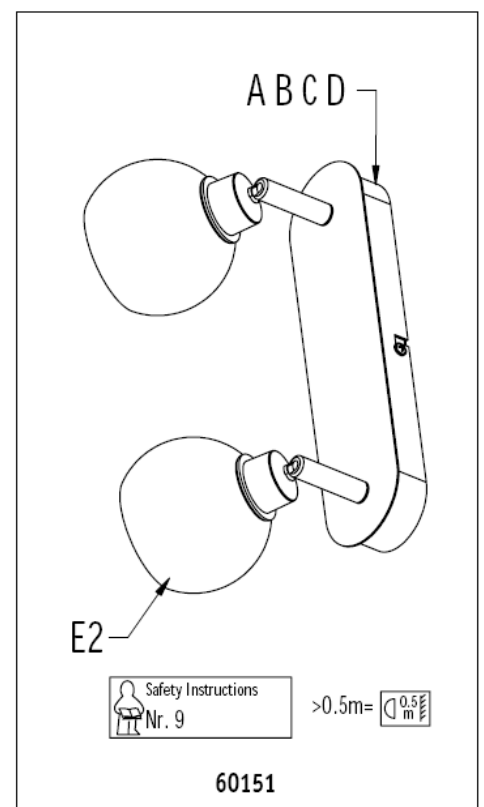

0,1,2,4,6,7,8,9,11,
15,18,20,22,25,27

Info Hotline

+49 (0) 5041 998 389

Mon.-Do. 7⁰⁰-20⁰⁰

Fr. 7⁰⁰-17⁰⁰

Paulmann Licht GmbH
31832 Springe / Germany
www.paulmann.com

Art.-Nr.:
60139
60151

(+MA 173)

PDG 04/11