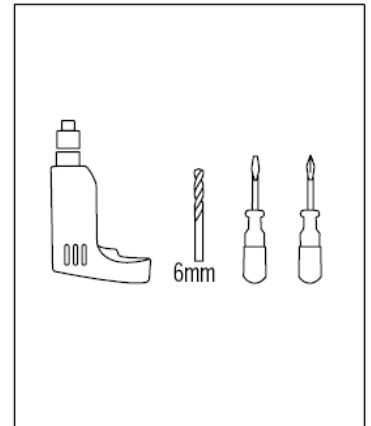

0,1,2,4,6,7,8,9,11,
15,18,20,22,25,27

Info Hotline

+49 (0) 5041 998 389

Mon.-Do. 7⁰⁰-20⁰⁰

Fr. 7⁰⁰-17⁰⁰

Paulmann Licht GmbH
31832 Springe / Germany
www.paulmann.com

Art.-Nr.:
60139
60151

(+MA 173)

PDG 04/11