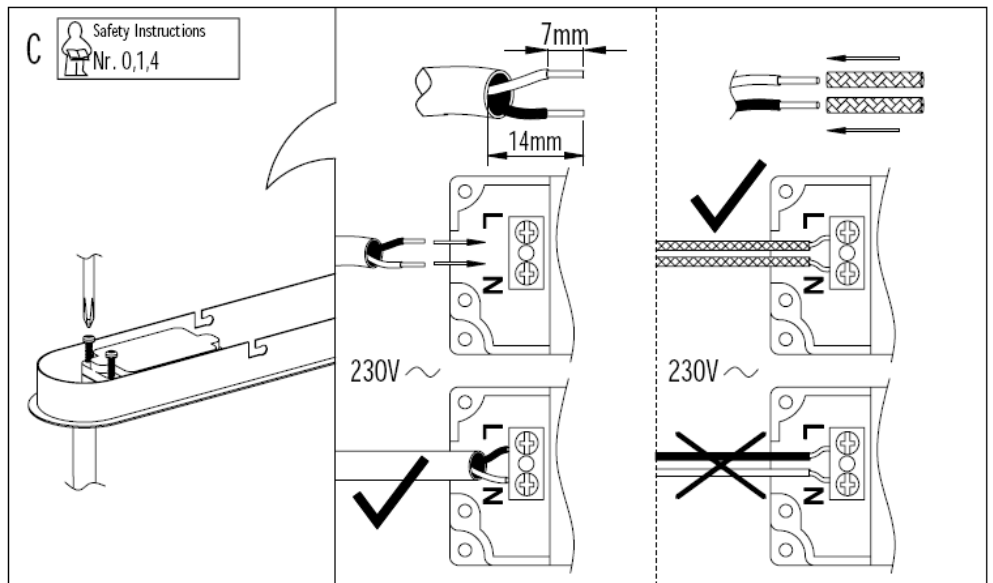

PDG 04/11

0,1,2,4,6,7,8,9,11,
15,18,20,22,25,27

Info Hotline

+49 (0) 5041 998 389

Mon.-Do. 7⁰⁰-20⁰⁰

Fr. 7⁰⁰-17⁰⁰

Paulmann Licht GmbH
31832 Springe / Germany
www.paulmann.com

Art.-Nr.:
60139
60151