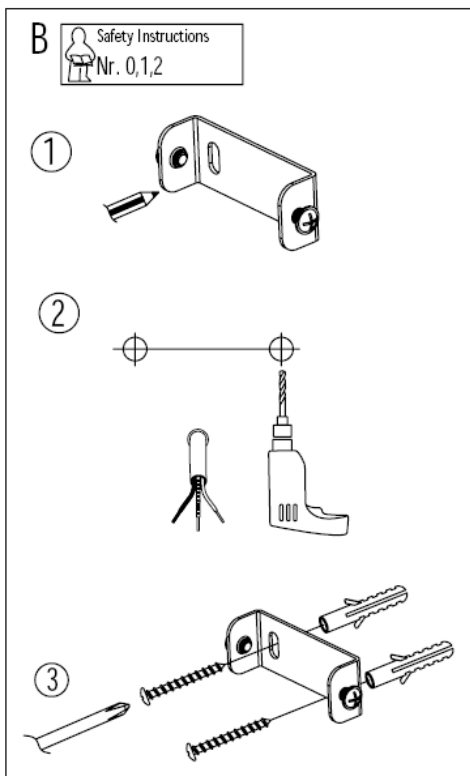

0,1,2,4,6,7,8,9,11,
15,18,20,22,25,27

Info Hotline

+49 (0) 5041 998 389

Mon.-Do. 7⁰⁰-20⁰⁰

Fr. 7⁰⁰-17⁰⁰

Paulmann Licht GmbH
31832 Springe / Germany
www.paulmann.com

Art.-Nr.:
60139
60151

(+MA 173)

PDG 04/11