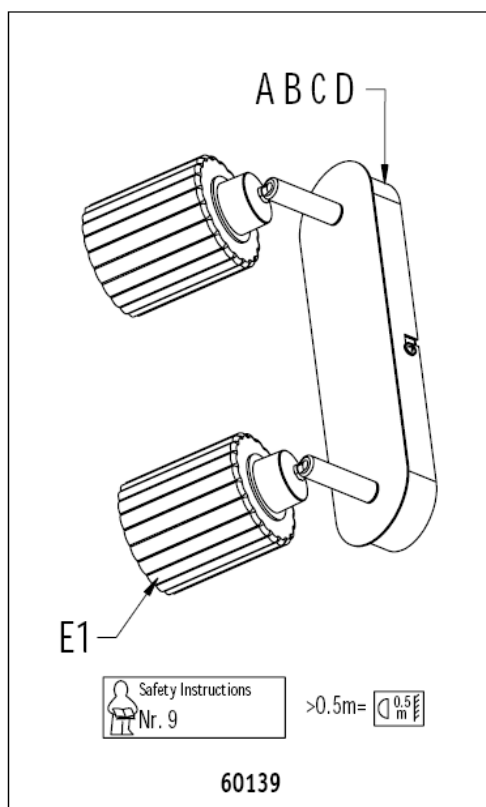

0,1,2,4,6,7,8,9,11,
15,18,20,22,25,27

Info Hotline

+49 (0) 5041 998 389

Mon.-Do. 7⁰⁰-20⁰⁰

Fr. 7⁰⁰-17⁰⁰

Paulmann Licht GmbH
31832 Springe / Germany
www.paulmann.com

Art.-Nr.:
60139
60151

(+MA 173)

PDG 04/11