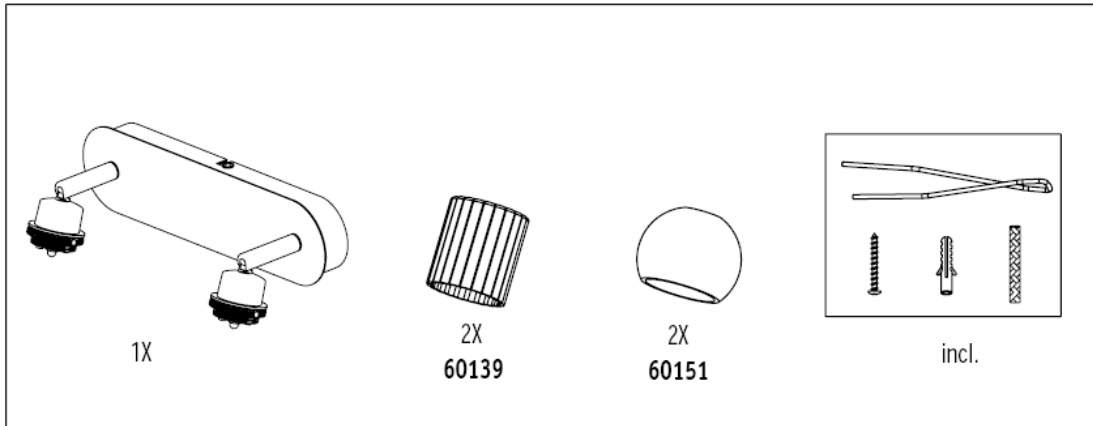

0,1,2,4,6,7,8,9,11,
15,18,20,22,25,27

Info Hotline

+49 (0) 5041 998 389

Mon.-Do. 7⁰⁰-20⁰⁰

Fr. 7⁰⁰-17⁰⁰

Paulmann Licht GmbH
31832 Springe / Germany
www.paulmann.com

Art.-Nr.:
60139
60151

(+MA 173)

PDG 04/11