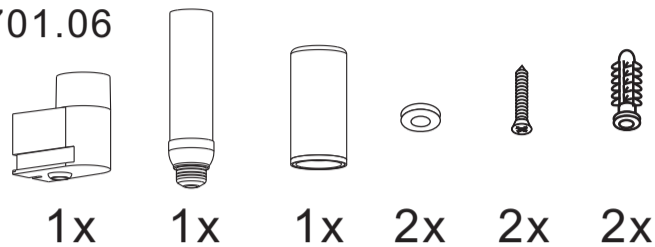

Safety Instructions

0, 1, 2, 4, 6, 7, 8, 9,
11, 15, 22, 25, 27

Info Hotline

+49 (0) 5041 998 389

Mon. - Do. 7⁰⁰ - 20⁰⁰

Fr. 7⁰⁰ - 17⁰⁰

Paulmann Licht GmbH
31832 Springe / Germany
www.paulmann.com

Art.-Nr.:
701.05
701.06

(+MA 173)

PBO 12/09

701.06