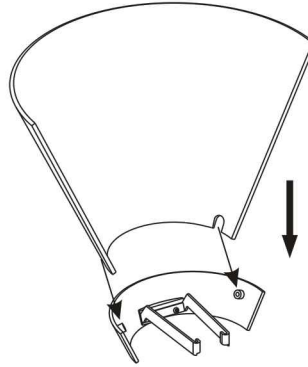

P

Paulmann

Safety Instructions

11,15,26,27

Info Hotline

+49 (0) 5041 998 389

Mon. - Do. 7⁰⁰ - 20⁰⁰

Fr. 7⁰⁰ - 17⁰⁰

Paulmann Licht GmbH
31832 Springe / Germany
www.paulmann.com

Art.-Nr.:

701.15

701.57

701.58

(+MA 173)

PBO 12/09

A

B

C

D

E

F

G

H

I

J