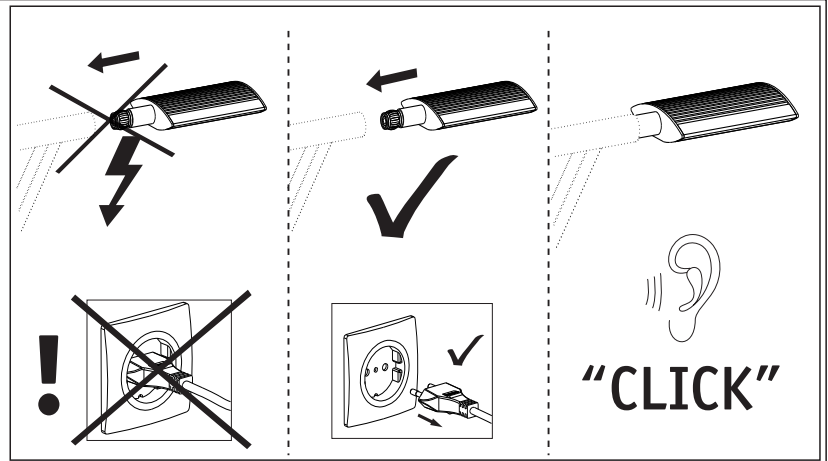

702.22 +702.17/702.18/702.19