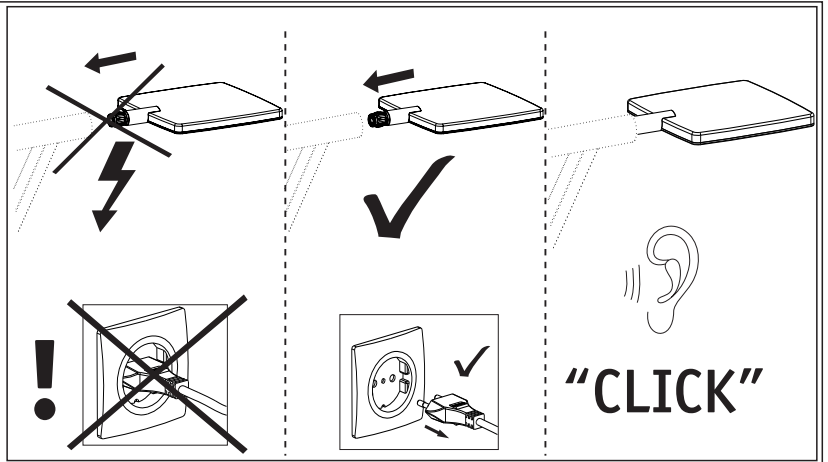

Safety Instructions

0, 6, 7, 8, 11, 15,
22, 27

Info Hotline

+49 (0) 5041 998 389

Mon.-Do. 7⁰⁰-20⁰⁰

Fr. 7⁰⁰-17⁰⁰

Paulmann Licht GmbH
31832 Springe / Germany
www.paulmann.com

Art.-Nr. :

702.20

702.22

702.23

(+MA 173)
PKE 05/11

702.20 +702.17/702.18/702.19