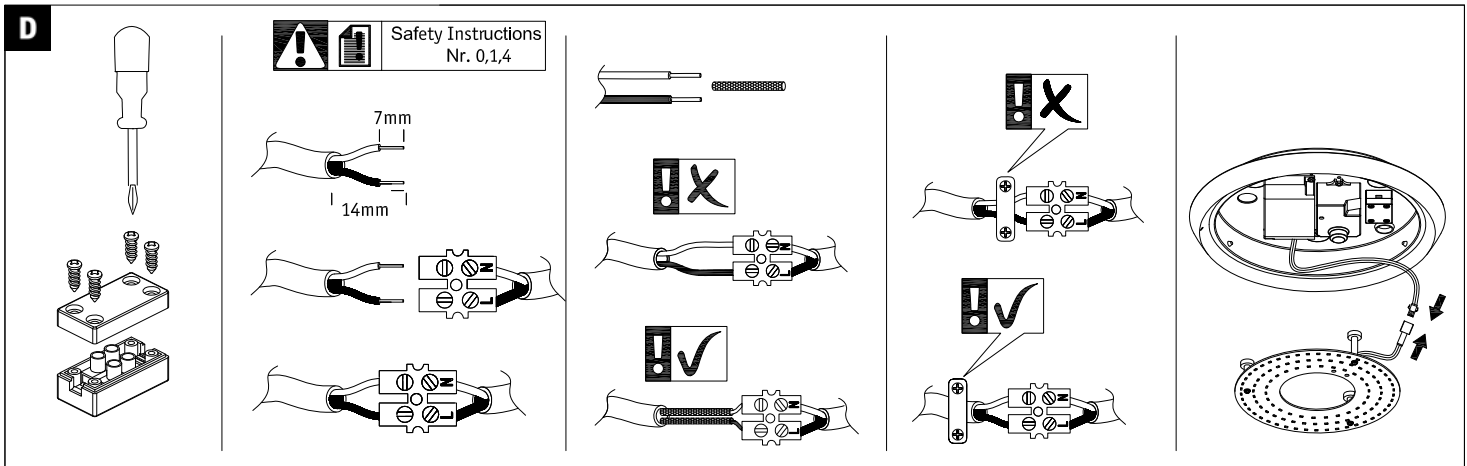

Art.-Nr.:70465,70466

(+MA 173) PYW 01/15

1		0		☑		☾ ☀	
S1	S2	S3	S4	S5	S6	S7	S8
1	1	100%	8m	1	1	1	5Lux
0	1	50%	4m	1	0	1	10Lux
0	0	10%	1.5m	0	0	1	20Lux
1	1	0		1	0	0	30Lux
0	0	0		0	0	0	Disable