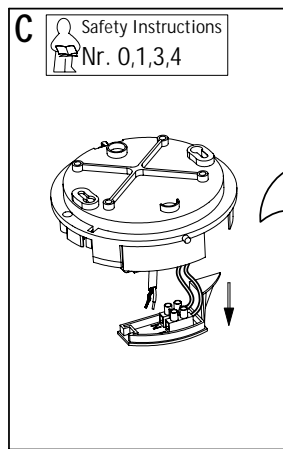

Art.-Nr.:
94070

(+MA 173)

PDG 04/11

20W 35mm GU4 Art.No. 832.47