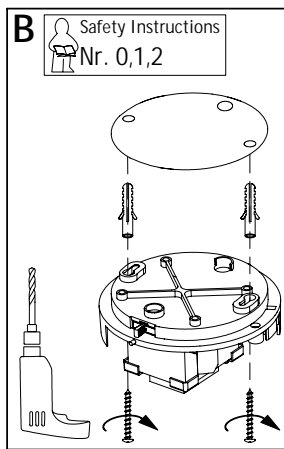

Art.-Nr.:
94070

(+MA 173)

PDG 04/11

20W 35mm GU4 Art.No. 832.47