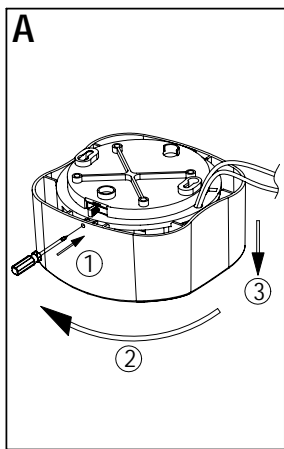

Art.-Nr.:
94070

(+MA 173)

PDG 04/11

20W 35mm GU4 Art.No. 832.47