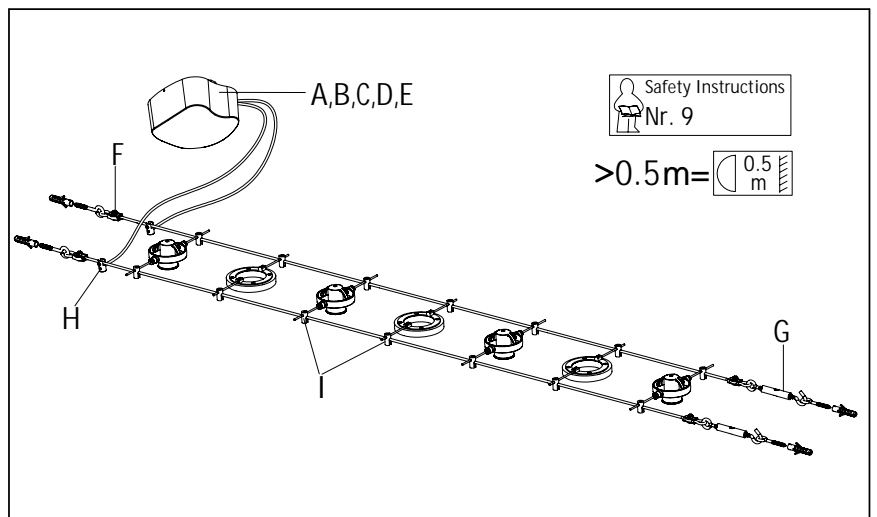

Safety Instructions

0, 1, 2, 3, 4, 5a, 6, 7, 8, 9,
10,11,12,13,14,15,16,17,
18,20,21,22,23,24

Info Hotline

+49 (0) 5041 998 389

Mon.-Do. 7⁰⁰-20⁰⁰

Fr. 7⁰⁰-17⁰⁰

Paulmann Licht GmbH
31832 Springe / Germany
www.paulmann.com

Art.-Nr.:
94070

(+MA 173)

PDG 04/11

20W 35mm GU4 Art.No. 832.47