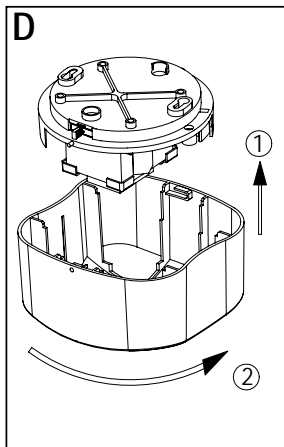

Art.-Nr.:
94070

(+MA 173)

PDG 04/11

20W 35mm GU4 Art.No. 832.47