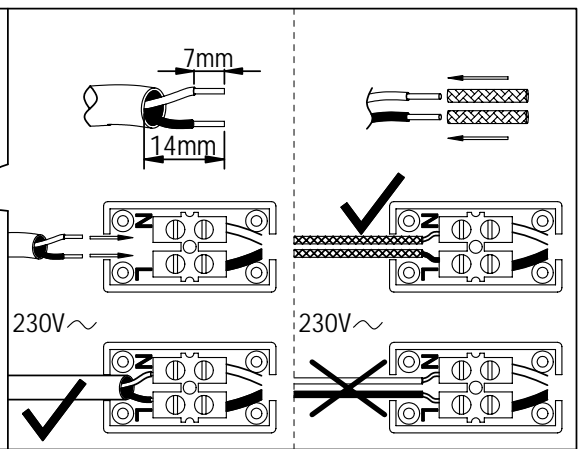

Art.-Nr.:
94070

(+MA 173)

PDG 04/11

20W 35mm GU4 Art.No. 832.47