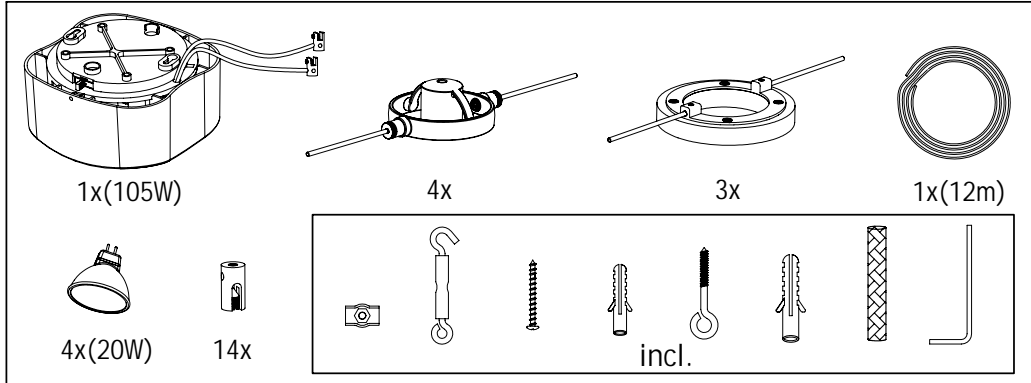

Art.-Nr.:
94070

(+MA 173)

PDG 04/11

20W 35mm GU4 Art.No. 832.47