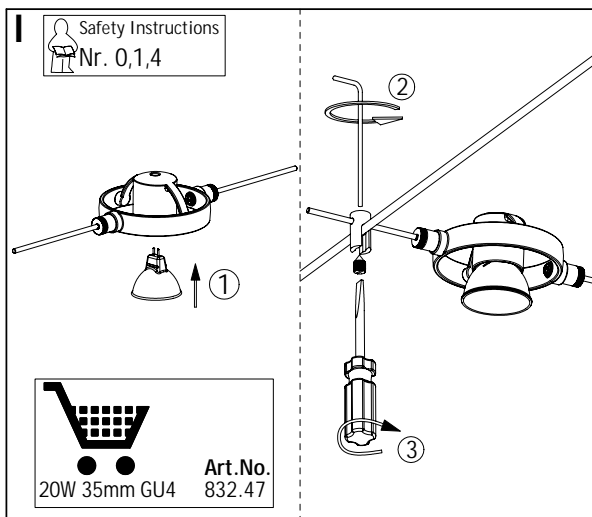

Safety Instructions

0, 1, 2, 3, 4, 5a, 6, 7, 8, 9,
10,11,12,13,14,15,16,17,
18,20,21,22,23,24

Info Hotline

+49 (0) 5041 998 389

Mon.-Do. 7⁰⁰-20⁰⁰

Fr. 7⁰⁰-17⁰⁰

Paulmann Licht GmbH
31832 Springe / Germany
www.paulmann.com

Art.-Nr.:
94070

(+MA 173)

PDG 04/11

20W 35mm GU4 Art.No. 832.47