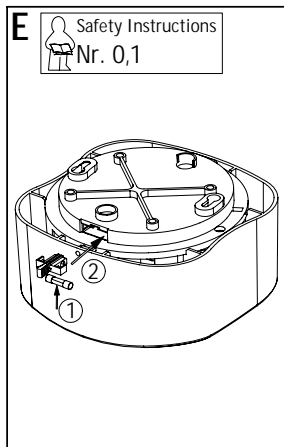

Art.-Nr.:
94070

(+MA 173)

PDG 04/11

20W 35mm GU4 Art.No. 832.47