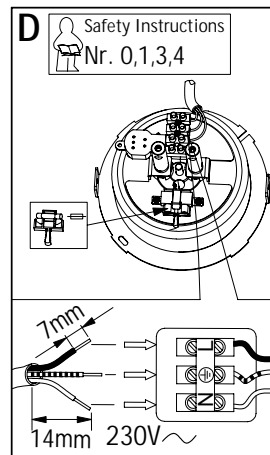

Art.-Nr.:
94071

(+MA 173)

PDG 04/11

Art.No.
832.48

35W 35mm GU4