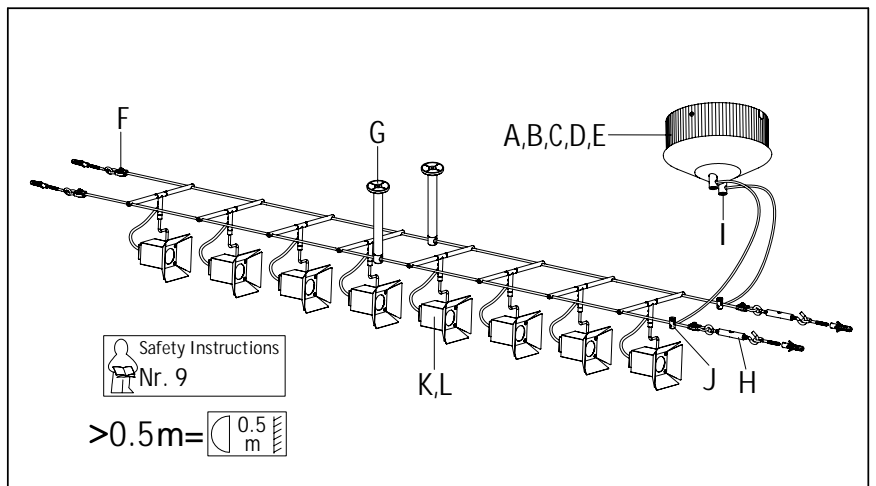

Safety Instructions

0, 1, 2, 3, 4, 5a, 6, 7, 8, 9,
10,11,12,13,14,15,16,17,
18,20,21,22,23,24

Info Hotline

+49 (0) 5041 998 389

Mon.-Do. 7⁰⁰-20⁰⁰

Fr. 7⁰⁰-17⁰⁰

Paulmann Licht GmbH
31832 Springe / Germany
www.paulmann.com

Art.-Nr.:
94071

(+MA 173)

PDG 04/11

Art.No.
832.48

35W 35mm GU4