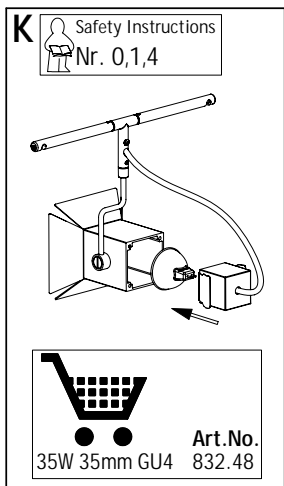

Art.-Nr.:
94071

(+MA 173)

PDG 04/11

Art.No.
832.48

35W 35mm GU4