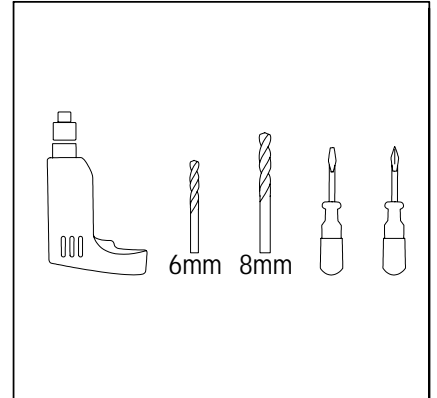

Safety Instructions

0, 1, 2, 3, 4, 5a, 6, 7, 8, 9,
10,11,12,13,14,15,16,17,
18,20,21,22,23,24

Info Hotline

+49 (0) 5041 998 389

Mon.-Do. 7⁰⁰-20⁰⁰

Fr. 7⁰⁰-17⁰⁰

Paulmann Licht GmbH
31832 Springe / Germany
www.paulmann.com

Art.-Nr.:
94071

(+MA 173)

PDG 04/11

Art.No.
832.48

35W 35mm GU4