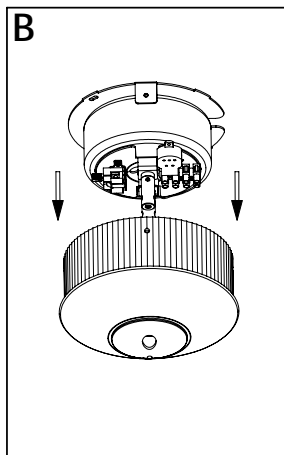

Art.-Nr.:
94071

(+MA 173)

PDG 04/11

Art.No.
832.48

35W 35mm GU4