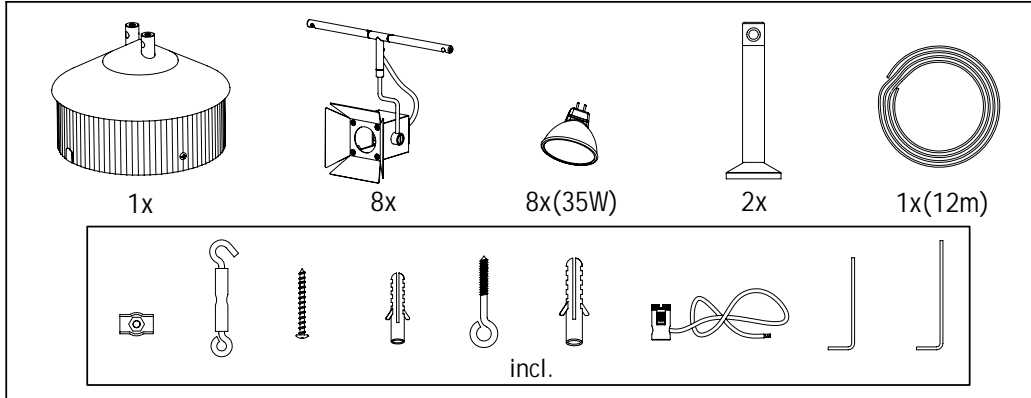

Safety Instructions

0, 1, 2, 3, 4, 5a, 6, 7, 8, 9,
10,11,12,13,14,15,16,17,
18,20,21,22,23,24

Info Hotline

+49 (0) 5041 998 389

Mon.-Do. 7⁰⁰-20⁰⁰

Fr. 7⁰⁰-17⁰⁰

Paulmann Licht GmbH
31832 Springe / Germany
www.paulmann.com

Art.-Nr.:
94071

(+MA 173)

PDG 04/11

Art.No.
832.48

35W 35mm GU4