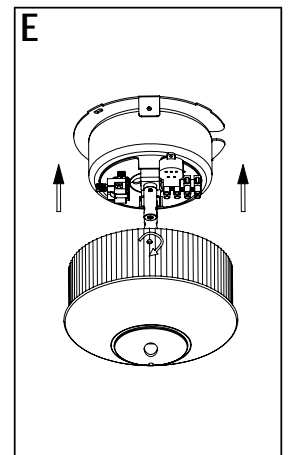

Safety Instructions

0, 1, 2, 3, 4, 5a, 6, 7, 8, 9,
10,11,12,13,14,15,16,17,
18,20,21,22,23,24

Info Hotline

+49 (0) 5041 998 389

Mon.-Do. 7⁰⁰-20⁰⁰

Fr. 7⁰⁰-17⁰⁰

Paulmann Licht GmbH
31832 Springe / Germany
www.paulmann.com

Art.-Nr.:
94071

(+MA 173)

PDG 04/11

Art.No.
832.48

35W 35mm GU4