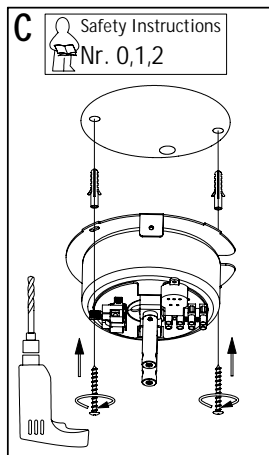

Art.-Nr.:
94071

(+MA 173)

PDG 04/11

Art.No.
832.48

35W 35mm GU4