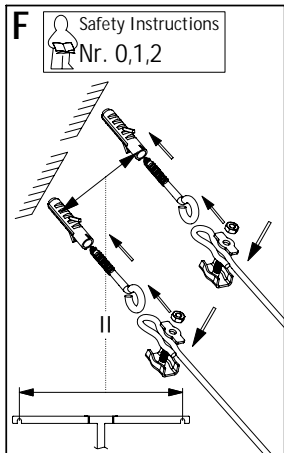

Art.-Nr.:
94071

(+MA 173)

PDG 04/11

Art.No.
832.48

35W 35mm GU4