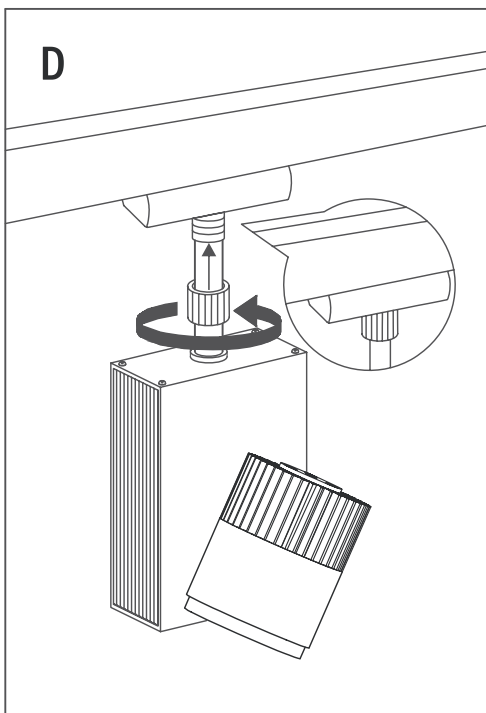

Safety Instructions

0,1,4,6,7,8,9,10,11,13,15
19,20,21,22,23,26,27,28

Info Hotline

+49 (0) 5041 998 389

Mon. - Do. 7⁰⁰ - 20⁰⁰

Fr. 7⁰⁰ - 17⁰⁰

Paulmann Licht GmbH
31832 Springe / Germany
www.paulmann.com

Art.-Nr.:

950.89

950.90

(+MA 173)

PEV 11/11

950.89

Art.No.

35W 51mm GU5.3 83245

50W 51mm GU5.3 83246