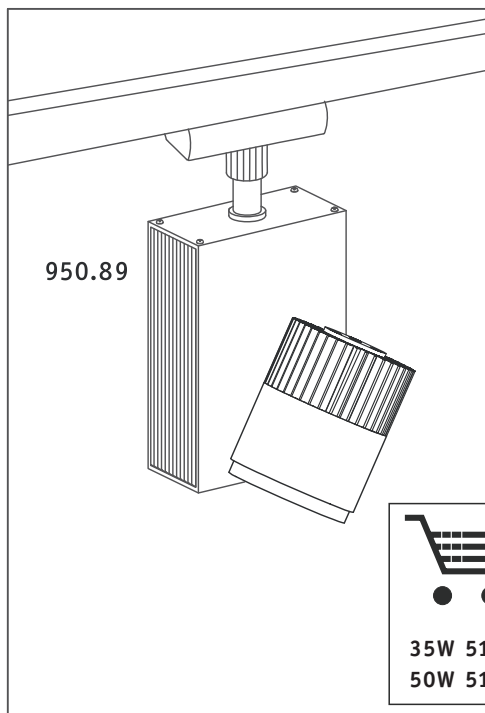

950.90

950.89