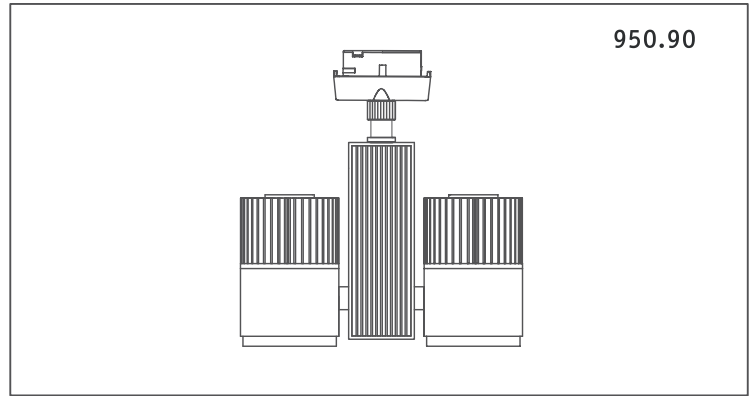

950.89

950.90