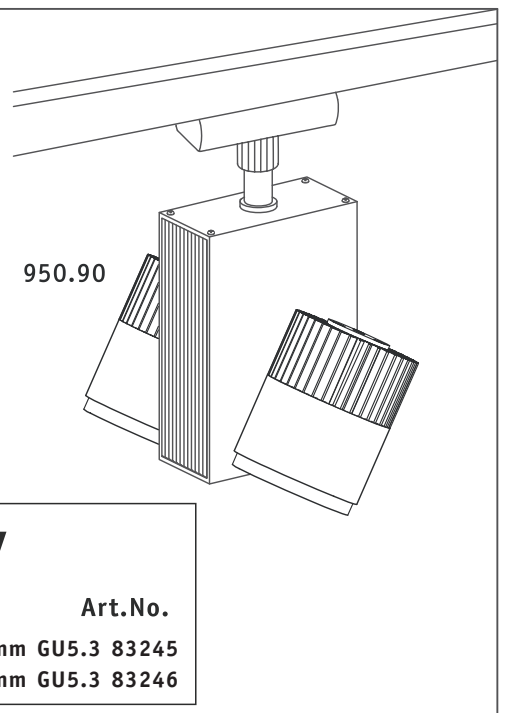

950.90

Art.No.

35W 51mm GU5.3 83245

50W 51mm GU5.3 83246