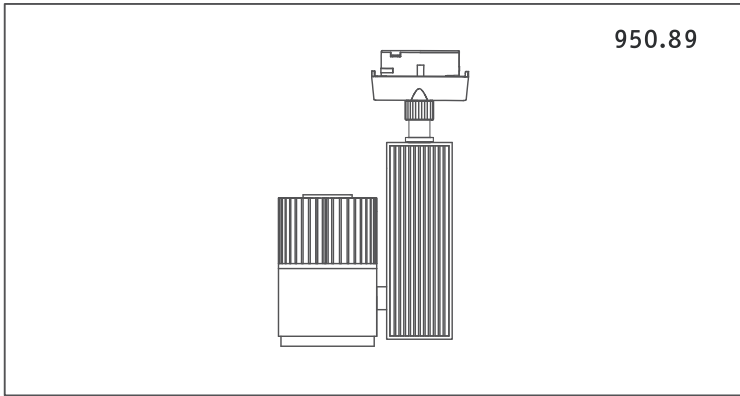

Safety Instructions

0,1,4,6,7,8,9,10,11,13,15
19,20,21,22,23,26,27,28

Info Hotline

+49 (0) 5041 998 389

Mon. - Do. 7⁰⁰ - 20⁰⁰

Fr. 7⁰⁰ - 17⁰⁰

Paulmann Licht GmbH
31832 Springe / Germany
www.paulmann.com

Art.-Nr.:

950.89

950.90

(+MA 173)

PEV 11/11

950.89

Art.No.

35W 51mm GU5.3 83245

50W 51mm GU5.3 83246