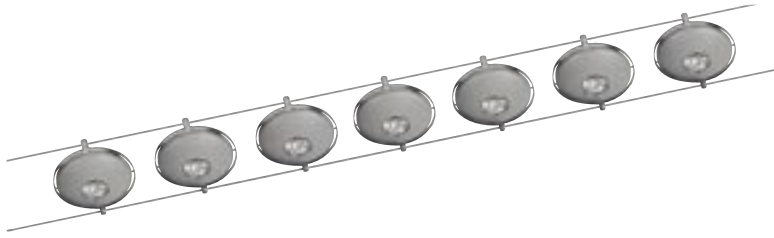

Ufo

Titan
titane
titanium

8833.29

Ufo 150
incl. 7x20W, GU5,3
230/12V, 150VA 
⇔ 10m  180mm
EAN 4000870 010501
971.13

Ufo

Multicolor
multicolor
multicolor

8833.29

Ufo Color 105
incl. 5x20W, GU5,3
230/12V, 105VA 
⇔ 10m  180mm
EAN 4000870 971093
971.09