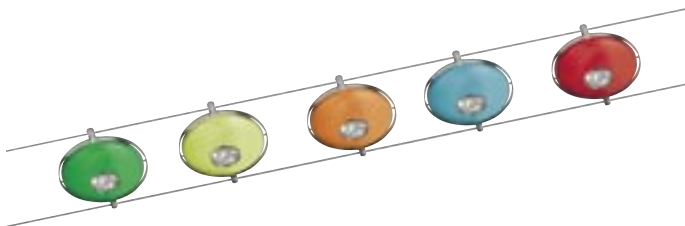

Ufo

Titan
titane
titanium

8833.29

Ufo 150
incl. 7x20W, GU5,3
230/12V, 150VA 
⇔ 10m  180mm
EAN 4000870 010501
971.13

Ufo

Multicolor
multicolor
multicolor

8833.29

Ufo Color 105
incl. 5x20W, GU5,3
230/12V, 105VA 
⇔ 10m  180mm
EAN 4000870 971093
971.09