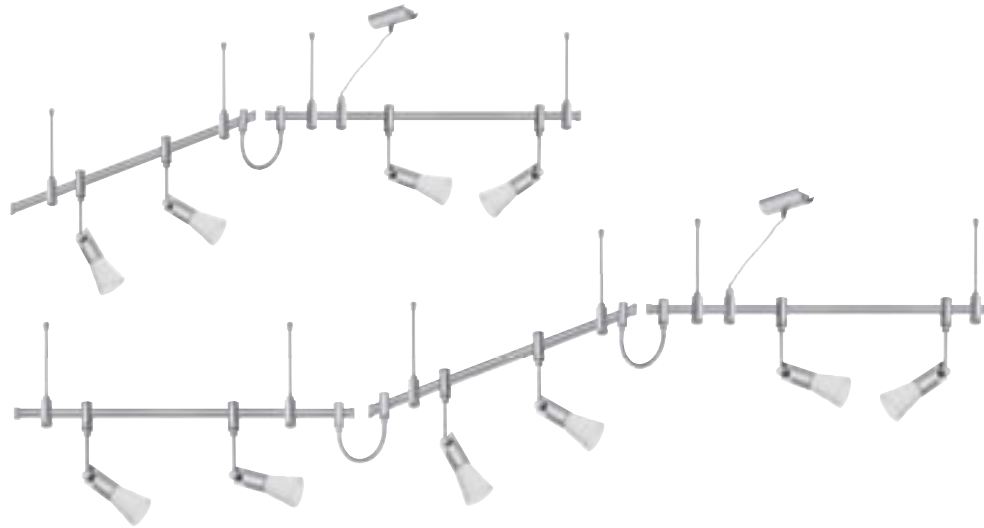

## Set Phari

Titan - Glas  
titane - verre  
titanium - glass

831.91

Set Phari  
incl. 4x40W, G9  
230V  
⇔200cm ø 60mm  
EAN 4000870 973394  
**973.39 NEW**

Set Phari  
incl. 6x40W, G9  
230V  
⇔300cm ø 60mm  
EAN 4000870 973387  
**973.38 NEW**

## Set Phara

Titan - Glas  
titane - verre  
titanium - glass

831.91

Set Phara  
incl. 4x40W, G9  
230V  
⇔200cm ø 70mm  
EAN 4000870 973349  
**973.34 NEW**