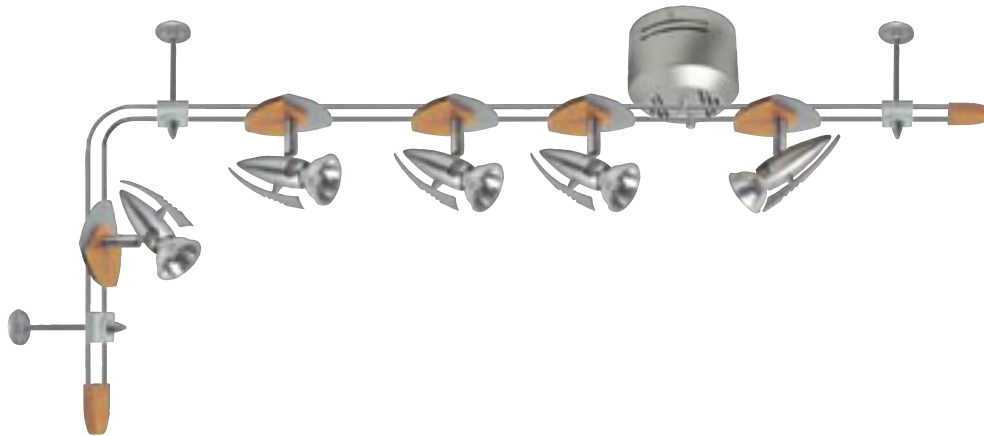

Kopenhagen

Nickel satiniert - Holz
nickel satiné - bois
nickel satinised - wood

833.21

Kopenhagen 105
incl. 5x20W, GU5,3
230/12V, 105VA
↔210cm ↔30mm
EAN 4000870 991329
991.32