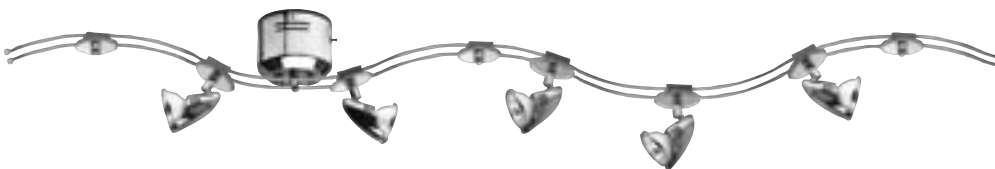

Wien

Chrom
chrome
chrome

822.26

Hip Hop Wien 200
incl. 9x20W, GU4
230/12V, 200VA 
⇔350/140cm  30mm
EAN 4000870 997130
997.13

Delphin

Chrom
chrome
chrome

833.21

Ocean Delphin 105
incl. 5x20W, GU5,3
230/12V, 105VA
⇔210cm  30mm
EAN 4000870 991084
991.08