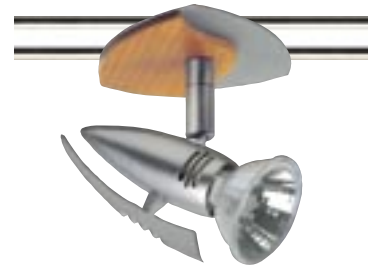

Light&Easy Spot Wien  
incl. 1x35W, GU4  
12V  
⇅130 ⇄75 ↗120 mm ↘30mm  
EAN 4000870 990261  
**990.26**

Titan - Glas  
titane - verre  
titanium - glass

Light&Easy Spot Delphin  
incl. 1x35W, GU5,3  
12V  
⇅115 ⇄60 ↗90 mm ↘30mm  
EAN 4000870 991732  
**991.73**

Chrom  
chrome  
chrome

Light&Easy Spot Kopenhagen  
incl. 1x35W, GU5,3  
12V  
⇅110 mm ø 90mm ↘30mm  
EAN 4000870 990537  
**990.53**

Nickel satiniert - Holz  
nickel satiné - bois  
nickel satinised - wood

Light&Easy Spot Quadro  
incl. 1x35W, GU5,3  
12V  
⇅150 ⇄70 ↗100 mm ↘30mm  
EAN 4000870 990285  
**990.28**

Eisen gebürstet  
acier brossé  
brushed iron

Light&Easy Spot Rom  
incl. 1x35W, GU5,3  
12V  
⇅135 ⇄80 ↗95 mm ↘30mm  
EAN 4000870 990278  
**990.27**

Titan  
titane  
titanium

Light&Easy Spot Azur  
incl. 1x35W, GU5,3  
12V  
⇅115 ⇄60 ↗95 mm ↘30mm  
EAN 4000870 991749  
**991.74**

Chrom  
chrome  
chrome