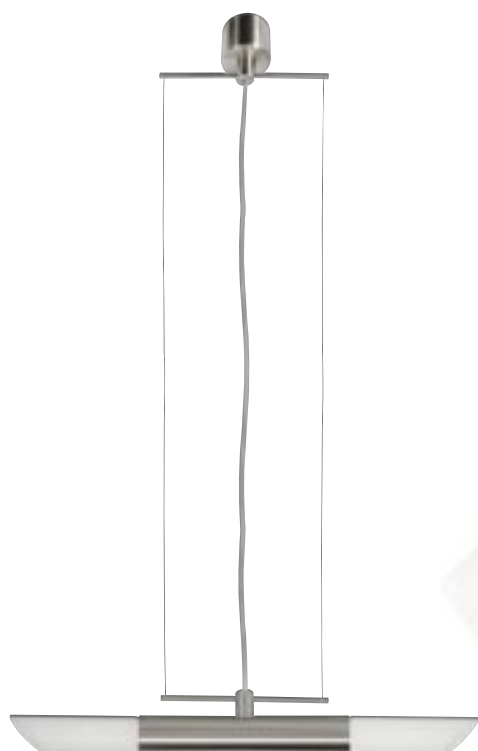

Gala Linea Duo
incl. 4x9W, E14
230V
⇅480⇆150 ⇅max. 1500mm
EAN 4000870 792292
792.29 NEW
💡 894.19

Gala Linea Duo Verre
incl. 4x9W, E14
230V
⇅600⇆280 ⇅max. 1500mm
EAN 4000870 792285
792.28 NEW
💡 894.19

Gala Linea
incl. 2x9W, E14
230V
⇅495 mm ⇅max. 1200mm ø 40mm
EAN 4000870 791356
791.35
💡 894.19

Gala Mobile
incl. 5x9W, E14
230V
⇅max 460 mm ø 280mm
EAN 4000870 792315
792.31 NEW
💡 894.19

Gala Strada 5
incl. 5x9W, E14
230V
⇅155 ⇅300⇆300 mm
EAN 4000870 792308
792.30 NEW
💡 894.09