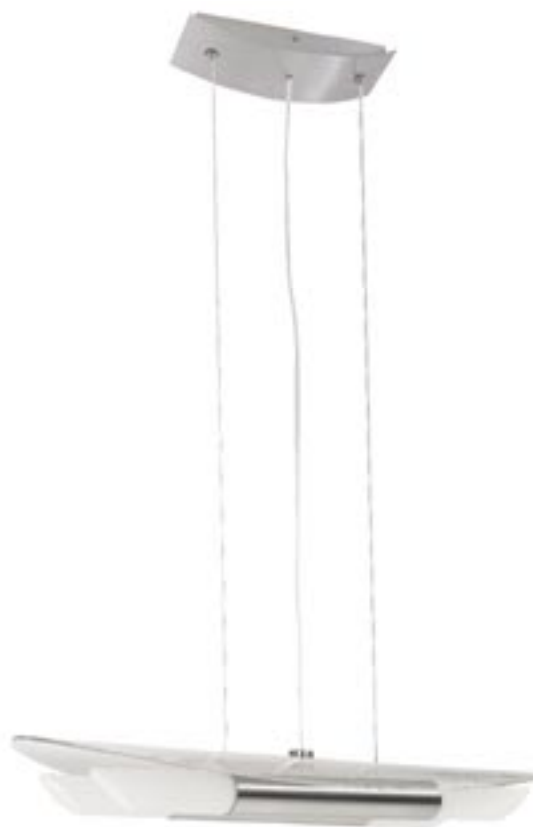

Gala Linea Duo
incl. 4x9W, E14
230V
⇅480⇆150 ⇅max. 1500mm
EAN 4000870 792292
792.29 NEW
💡 894.19

Gala Linea Duo Verre
incl. 4x9W, E14
230V
⇅600⇆280 ⇅max. 1500mm
EAN 4000870 792285
792.28 NEW
💡 894.19

Gala Linea
incl. 2x9W, E14
230V
⇅495 mm ⇅max. 1200mm ø 40mm
EAN 4000870 791356
791.35
💡 894.19

Gala Mobile
incl. 5x9W, E14
230V
⇅max 460 mm ø 280mm
EAN 4000870 792315
792.31 NEW
💡 894.19

Gala Strada 5
incl. 5x9W, E14
230V
⇅155 ⇅300⇆300 mm
EAN 4000870 792308
792.30 NEW
💡 894.09