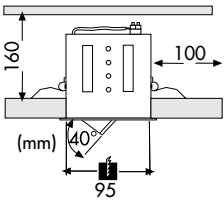

Cardano
incl. 1x50W, GU10
230V
∅108 ⇔ 108 mm
EAN 4000870 753019
753.01

Cardano
incl. 2x50W, GU10
230V
∅108 ⇔ 202 mm
EAN 4000870 753026
753.02

Cardano 230V

Titan
titane
titanium

Cardano
incl. 3x50W, GU10
230V
∅108 ⇔ 297 mm
EAN 4000870 753033
753.03

Cardano
incl. 4x50W, GU10
230V
∅202 ⇔ 202 mm
EAN 4000870 753040
753.04

Cardano
incl. 1x50W, GU5,3
230/12V, 60VA
∅108 ⇔ 108 mm
EAN 4000870 753118
753.11

Cardano
incl. 2x50W, GU5,3
230/12V, 105VA
∅108 ⇔ 202 mm
EAN 4000870 753125
753.12

Cardano 12V

Titan
titane
titanium

Cardano
incl. 3x50W, GU5,3
230/12V, 150VA
∅108 ⇔ 297 mm
EAN 4000870 753132
753.13

Cardano
incl. 4x50W, GU5,3
230/12V, 2x105VA ⚠
∅202 ⇔ 202 mm
EAN 4000870 753149
753.14