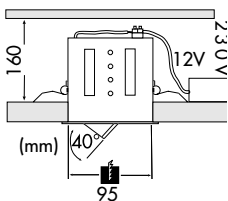

Cardano
incl. 1x50W, GU10
230V
∅108 ⇔ 108 mm
EAN 4000870 753019
753.01

Cardano
incl. 2x50W, GU10
230V
∅108 ⇔ 202 mm
EAN 4000870 753026
753.02

Cardano 230V

Titan
titane
titanium

Cardano
incl. 3x50W, GU10
230V
∅108 ⇔ 297 mm
EAN 4000870 753033
753.03

Cardano
incl. 4x50W, GU10
230V
∅202 ⇔ 202 mm
EAN 4000870 753040
753.04

Cardano
incl. 1x50W, GU5,3
230/12V, 60VA
∅108 ⇔ 108 mm
EAN 4000870 753118
753.11

Cardano
incl. 2x50W, GU5,3
230/12V, 105VA
∅108 ⇔ 202 mm
EAN 4000870 753125
753.12

Cardano 12V

Titan
titane
titanium

Cardano
incl. 3x50W, GU5,3
230/12V, 150VA
∅108 ⇔ 297 mm
EAN 4000870 753132
753.13

Cardano
incl. 4x50W, GU5,3
230/12V, 2x105VA ⚠
∅202 ⇔ 202 mm
EAN 4000870 753149
753.14