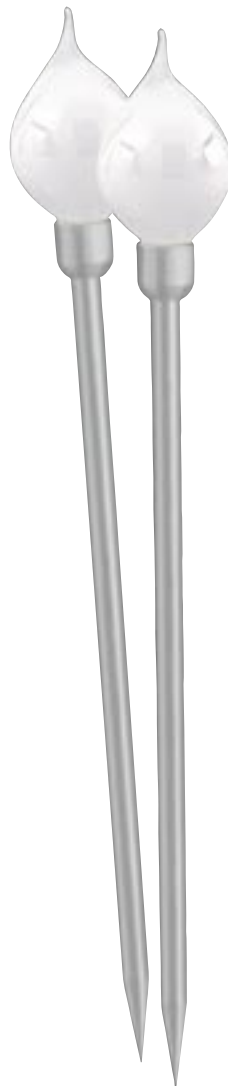

Plantina HQ Professional
 incl. 1x80W, E27 120°
 230V
 ⚡ 200 mm ø 140mm ⚡ 200cm
 EAN 4000870 503348
503.34

💡 503.80

Weiß
 blanc
 white

Plantdart, 2er-Set
 incl. 2x10W, G4
 230/12V, 20VA
 ⚡ 170 mm ø 70mm
 EAN 4000870 503256
503.25

💡 831.10  

Schwarz
 noir
 black

Plantina, 2er-Set
 incl. 2x10W, G4
 230/12V, 20VA
 ⚡ 375 mm ø 45mm
 EAN 4000870 503270
503.27

💡 829.30 

Alu
 alu
 alu

Plantia, 2er Set
 incl. 2x10W, G4
 230/12V, 20VA
 ⚡ 360 mm ø 45mm
 EAN 4000870 503263
503.26

💡 829.17 

Schwarz
 noir
 black