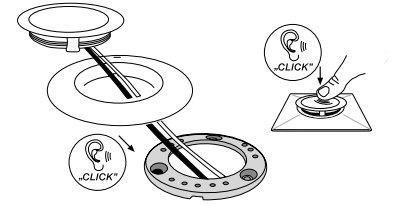

# UpDown Light LED

(mm)

Eisen gebürstet   acier brossé   brushed iron

EAN 4000870 987810  
**987.81**  **NEW**

Chrom matt   chrome mat   chrome mat

EAN 4000870 987773  
**987.77**  **NEW**

(mm)

Eisen gebürstet   acier brossé   brushed iron