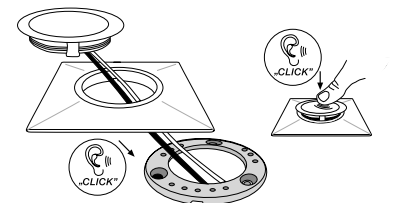

Chrom matt   chrome mat   chrome mat

EAN 4000870 987797
987.79 **NEW**